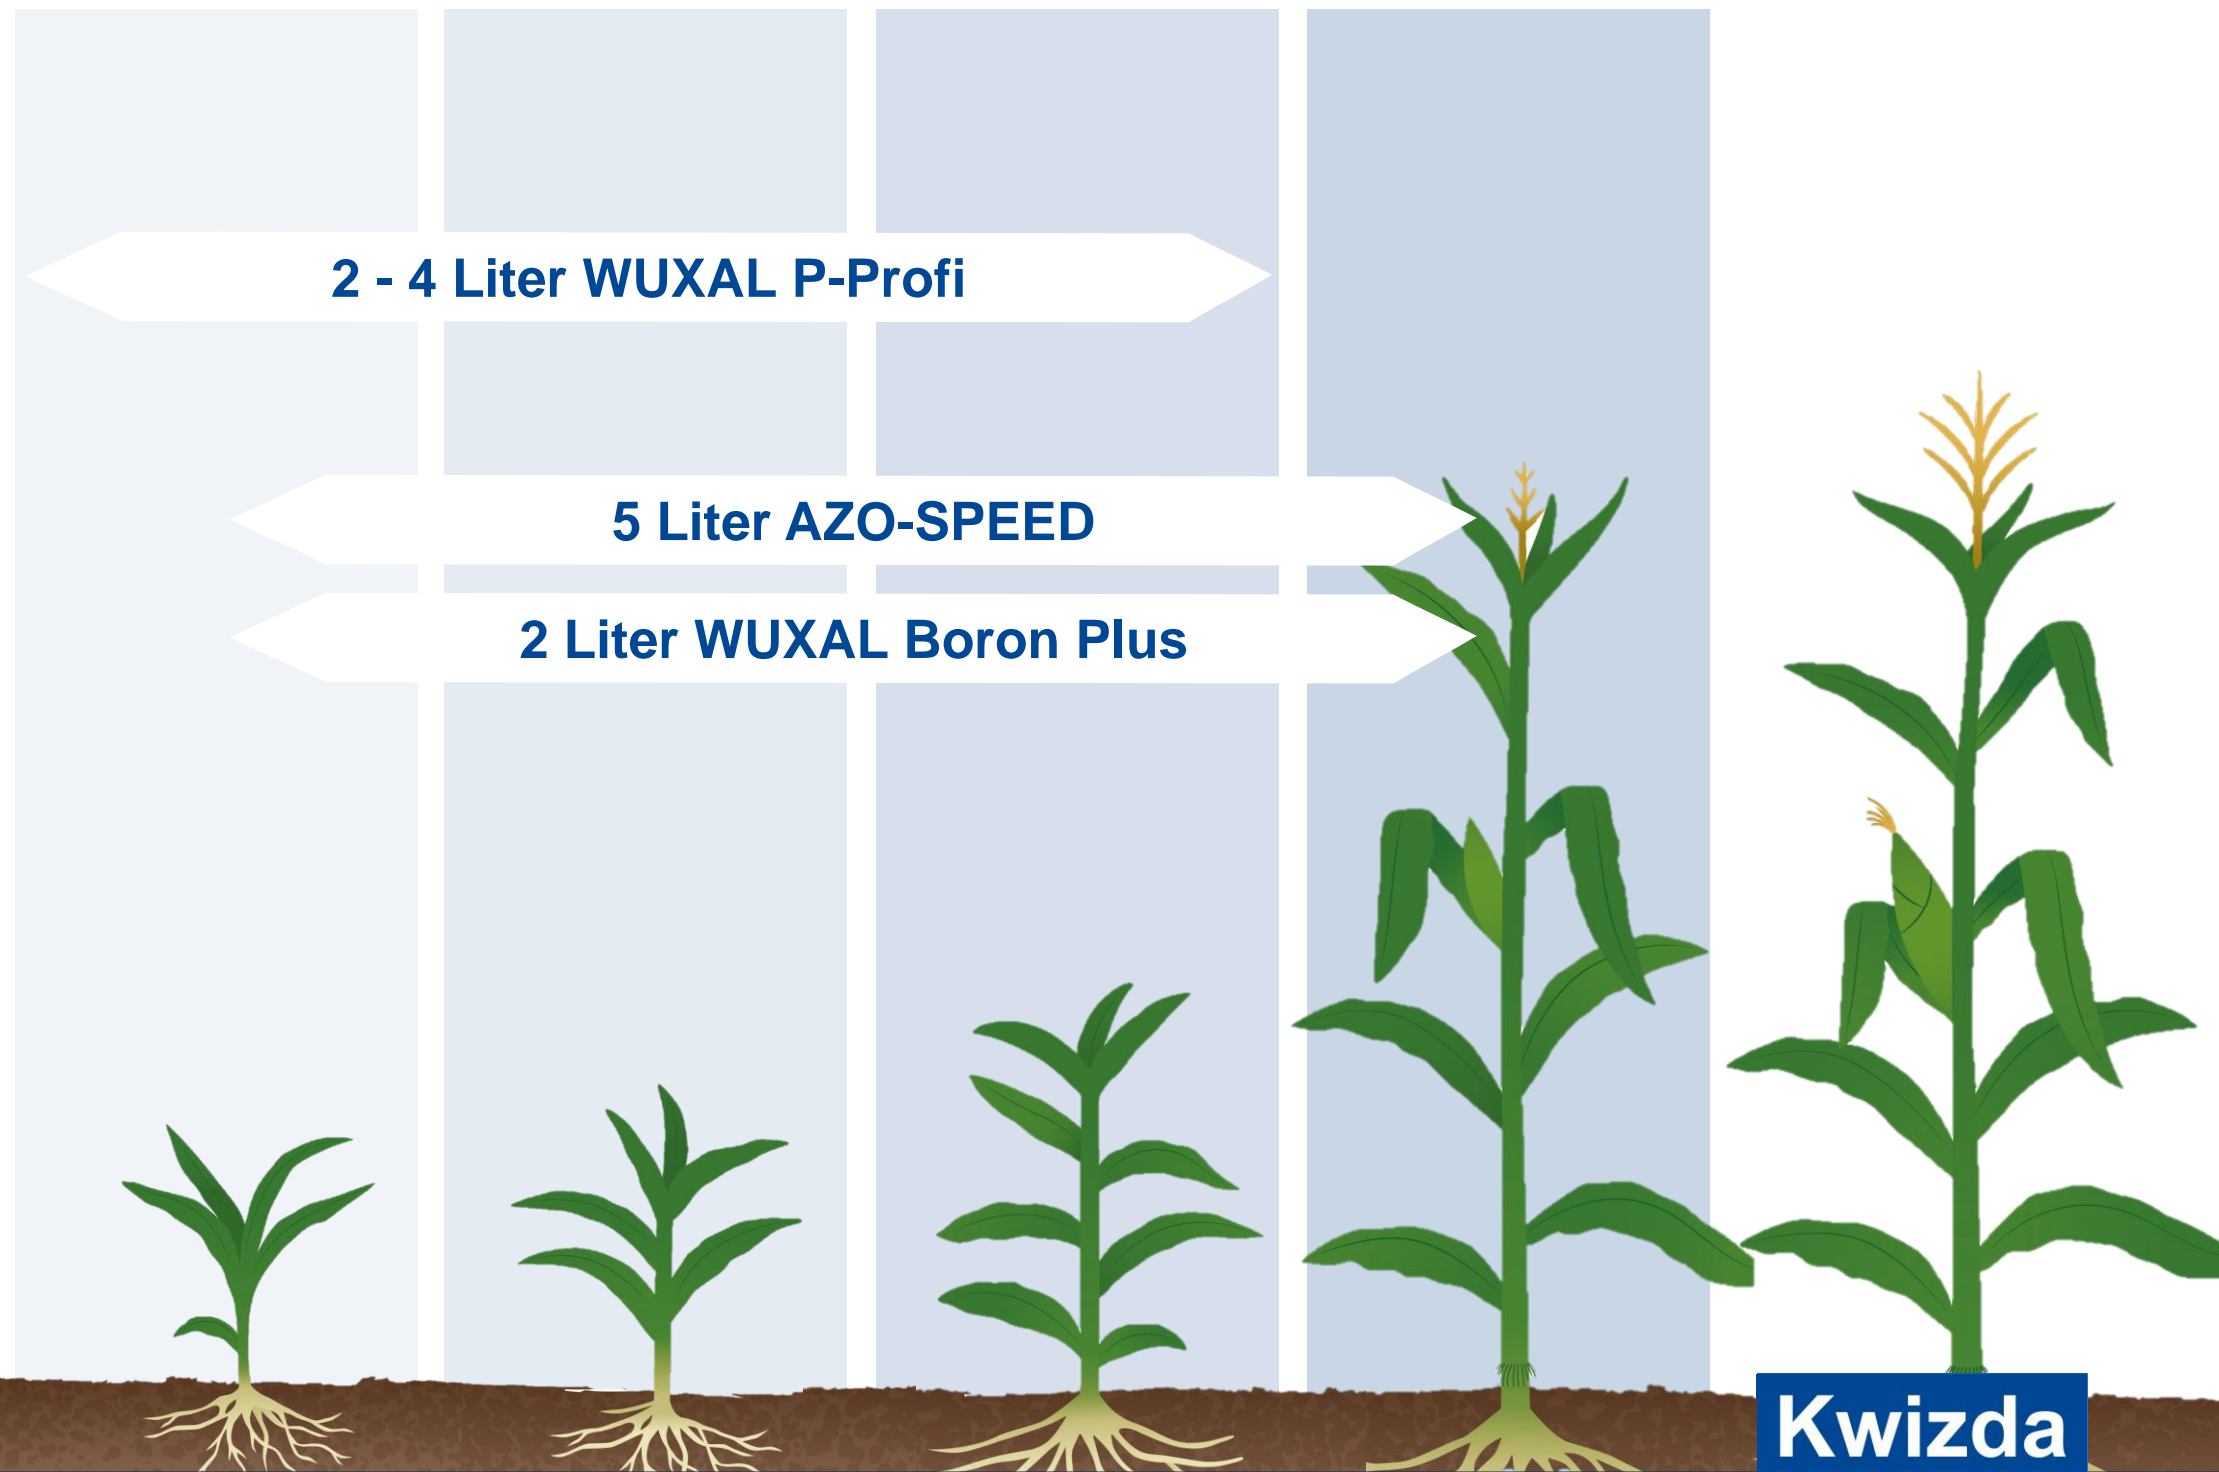

4 | Blattdünger

MAIS

Kwizda
Agro