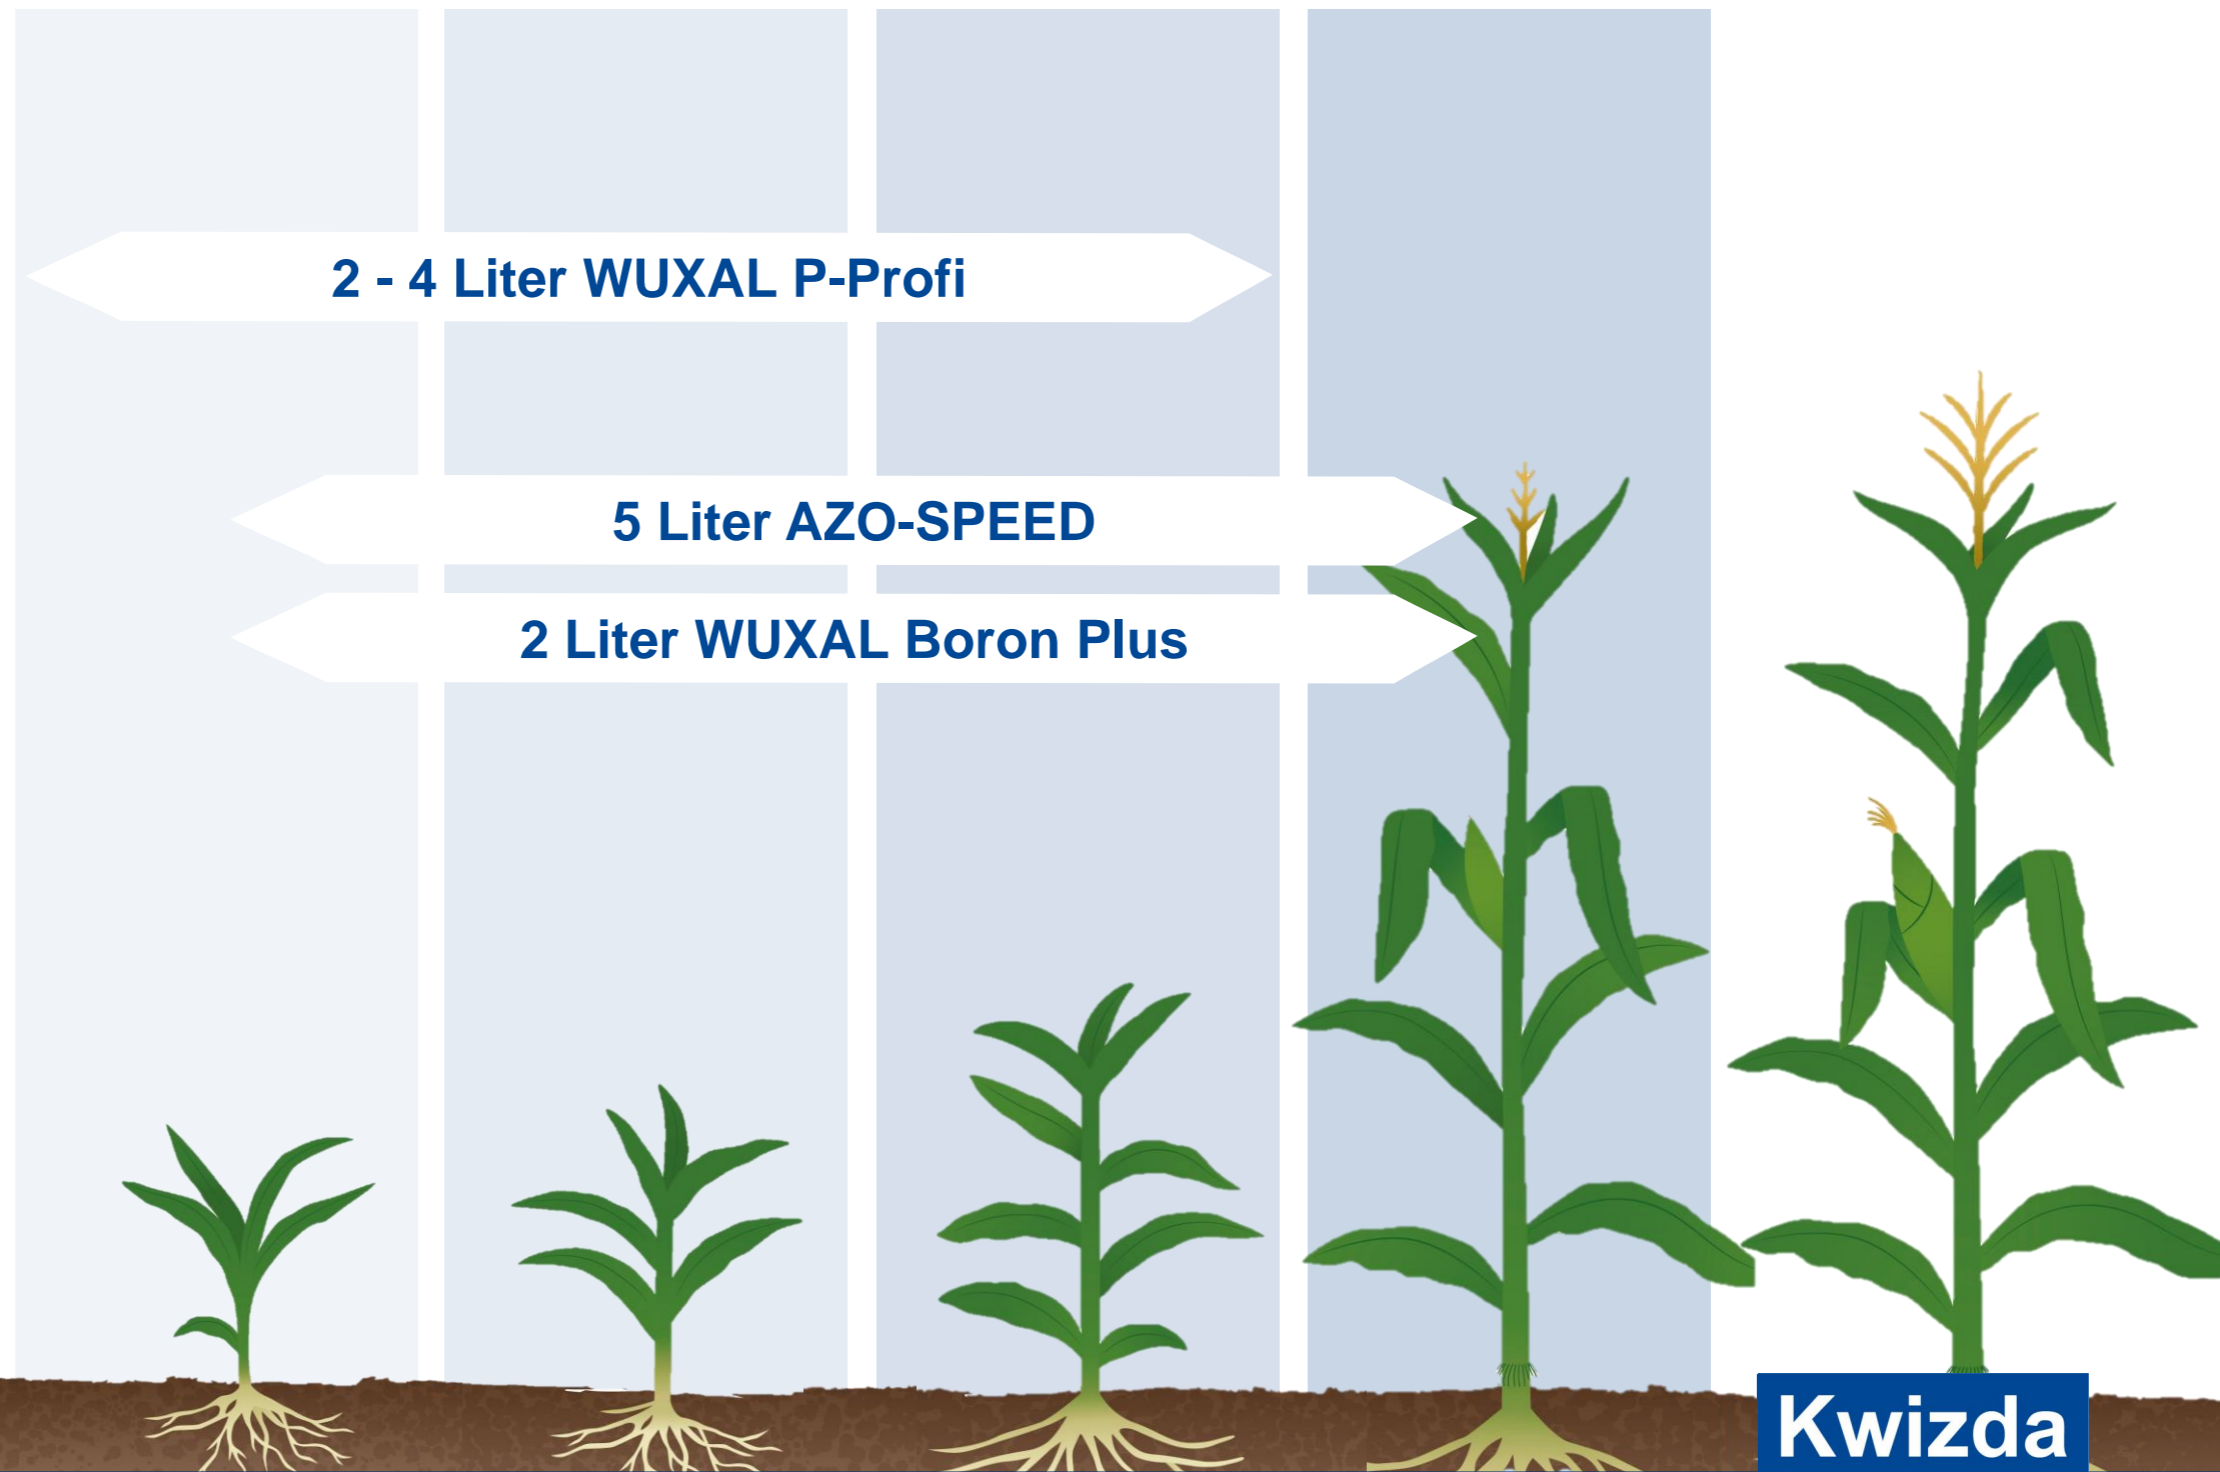

4 | Blattdünger

MAIS

Kwizda
Agro