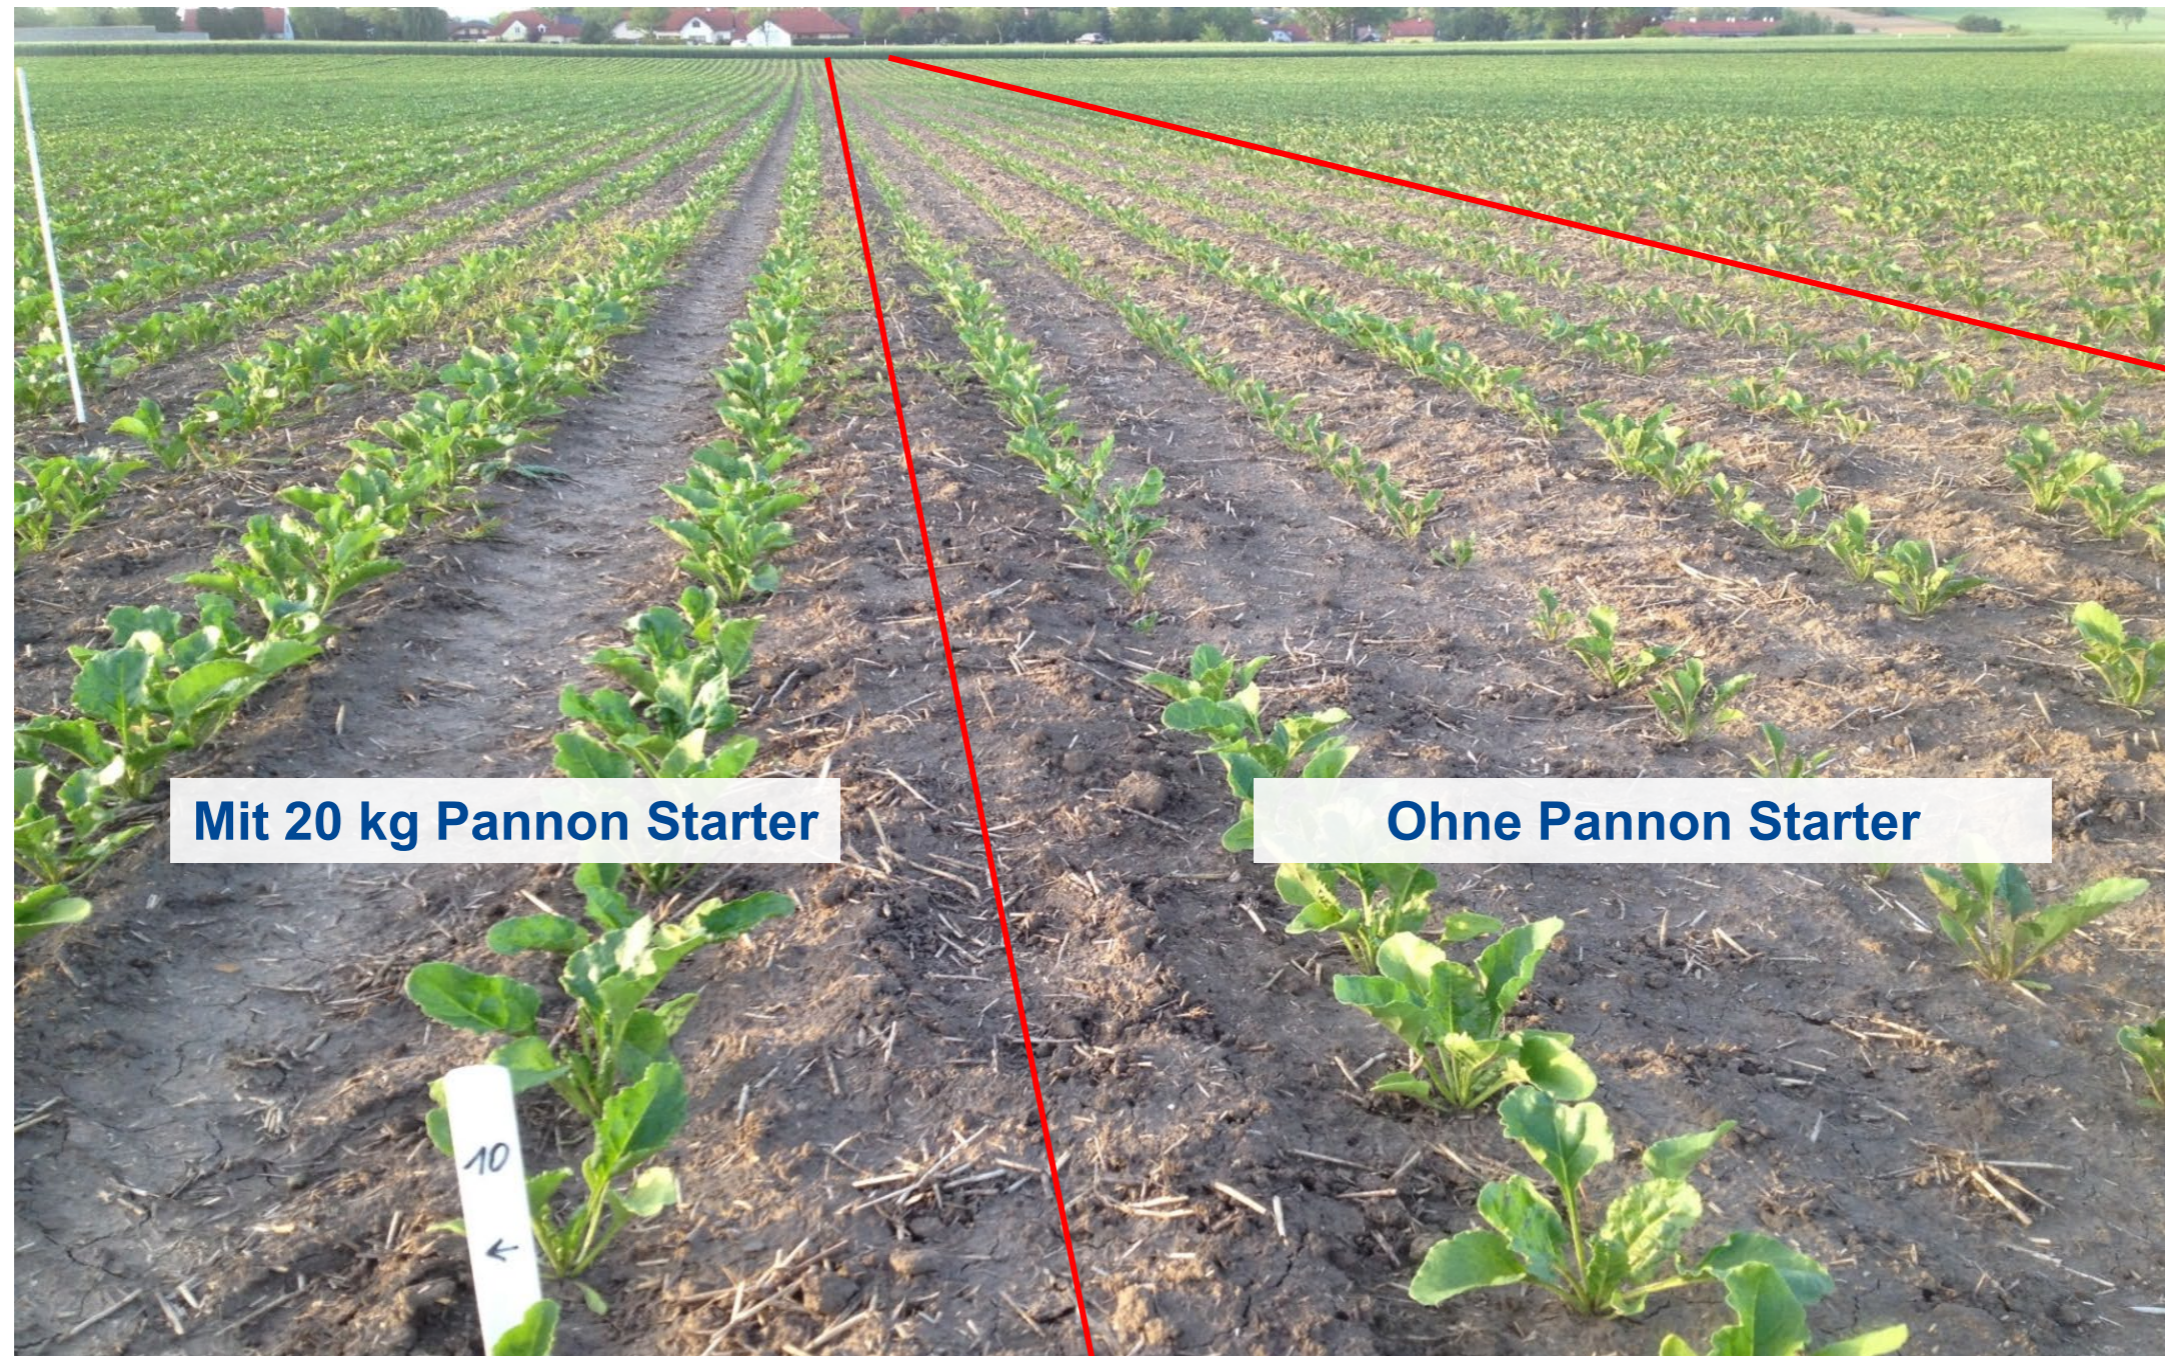

Agro

Blattdüngerstrategie

ZUCKERRÜBE

Kwizda
Agro

Pannon Starter

Mit 20 kg Pannon Starter

Ohne Pannon Starter

**Pflanzenschutzmittel sicher verwenden.
Vor Gebrauch stets Etikett und Produktinformation lesen.**