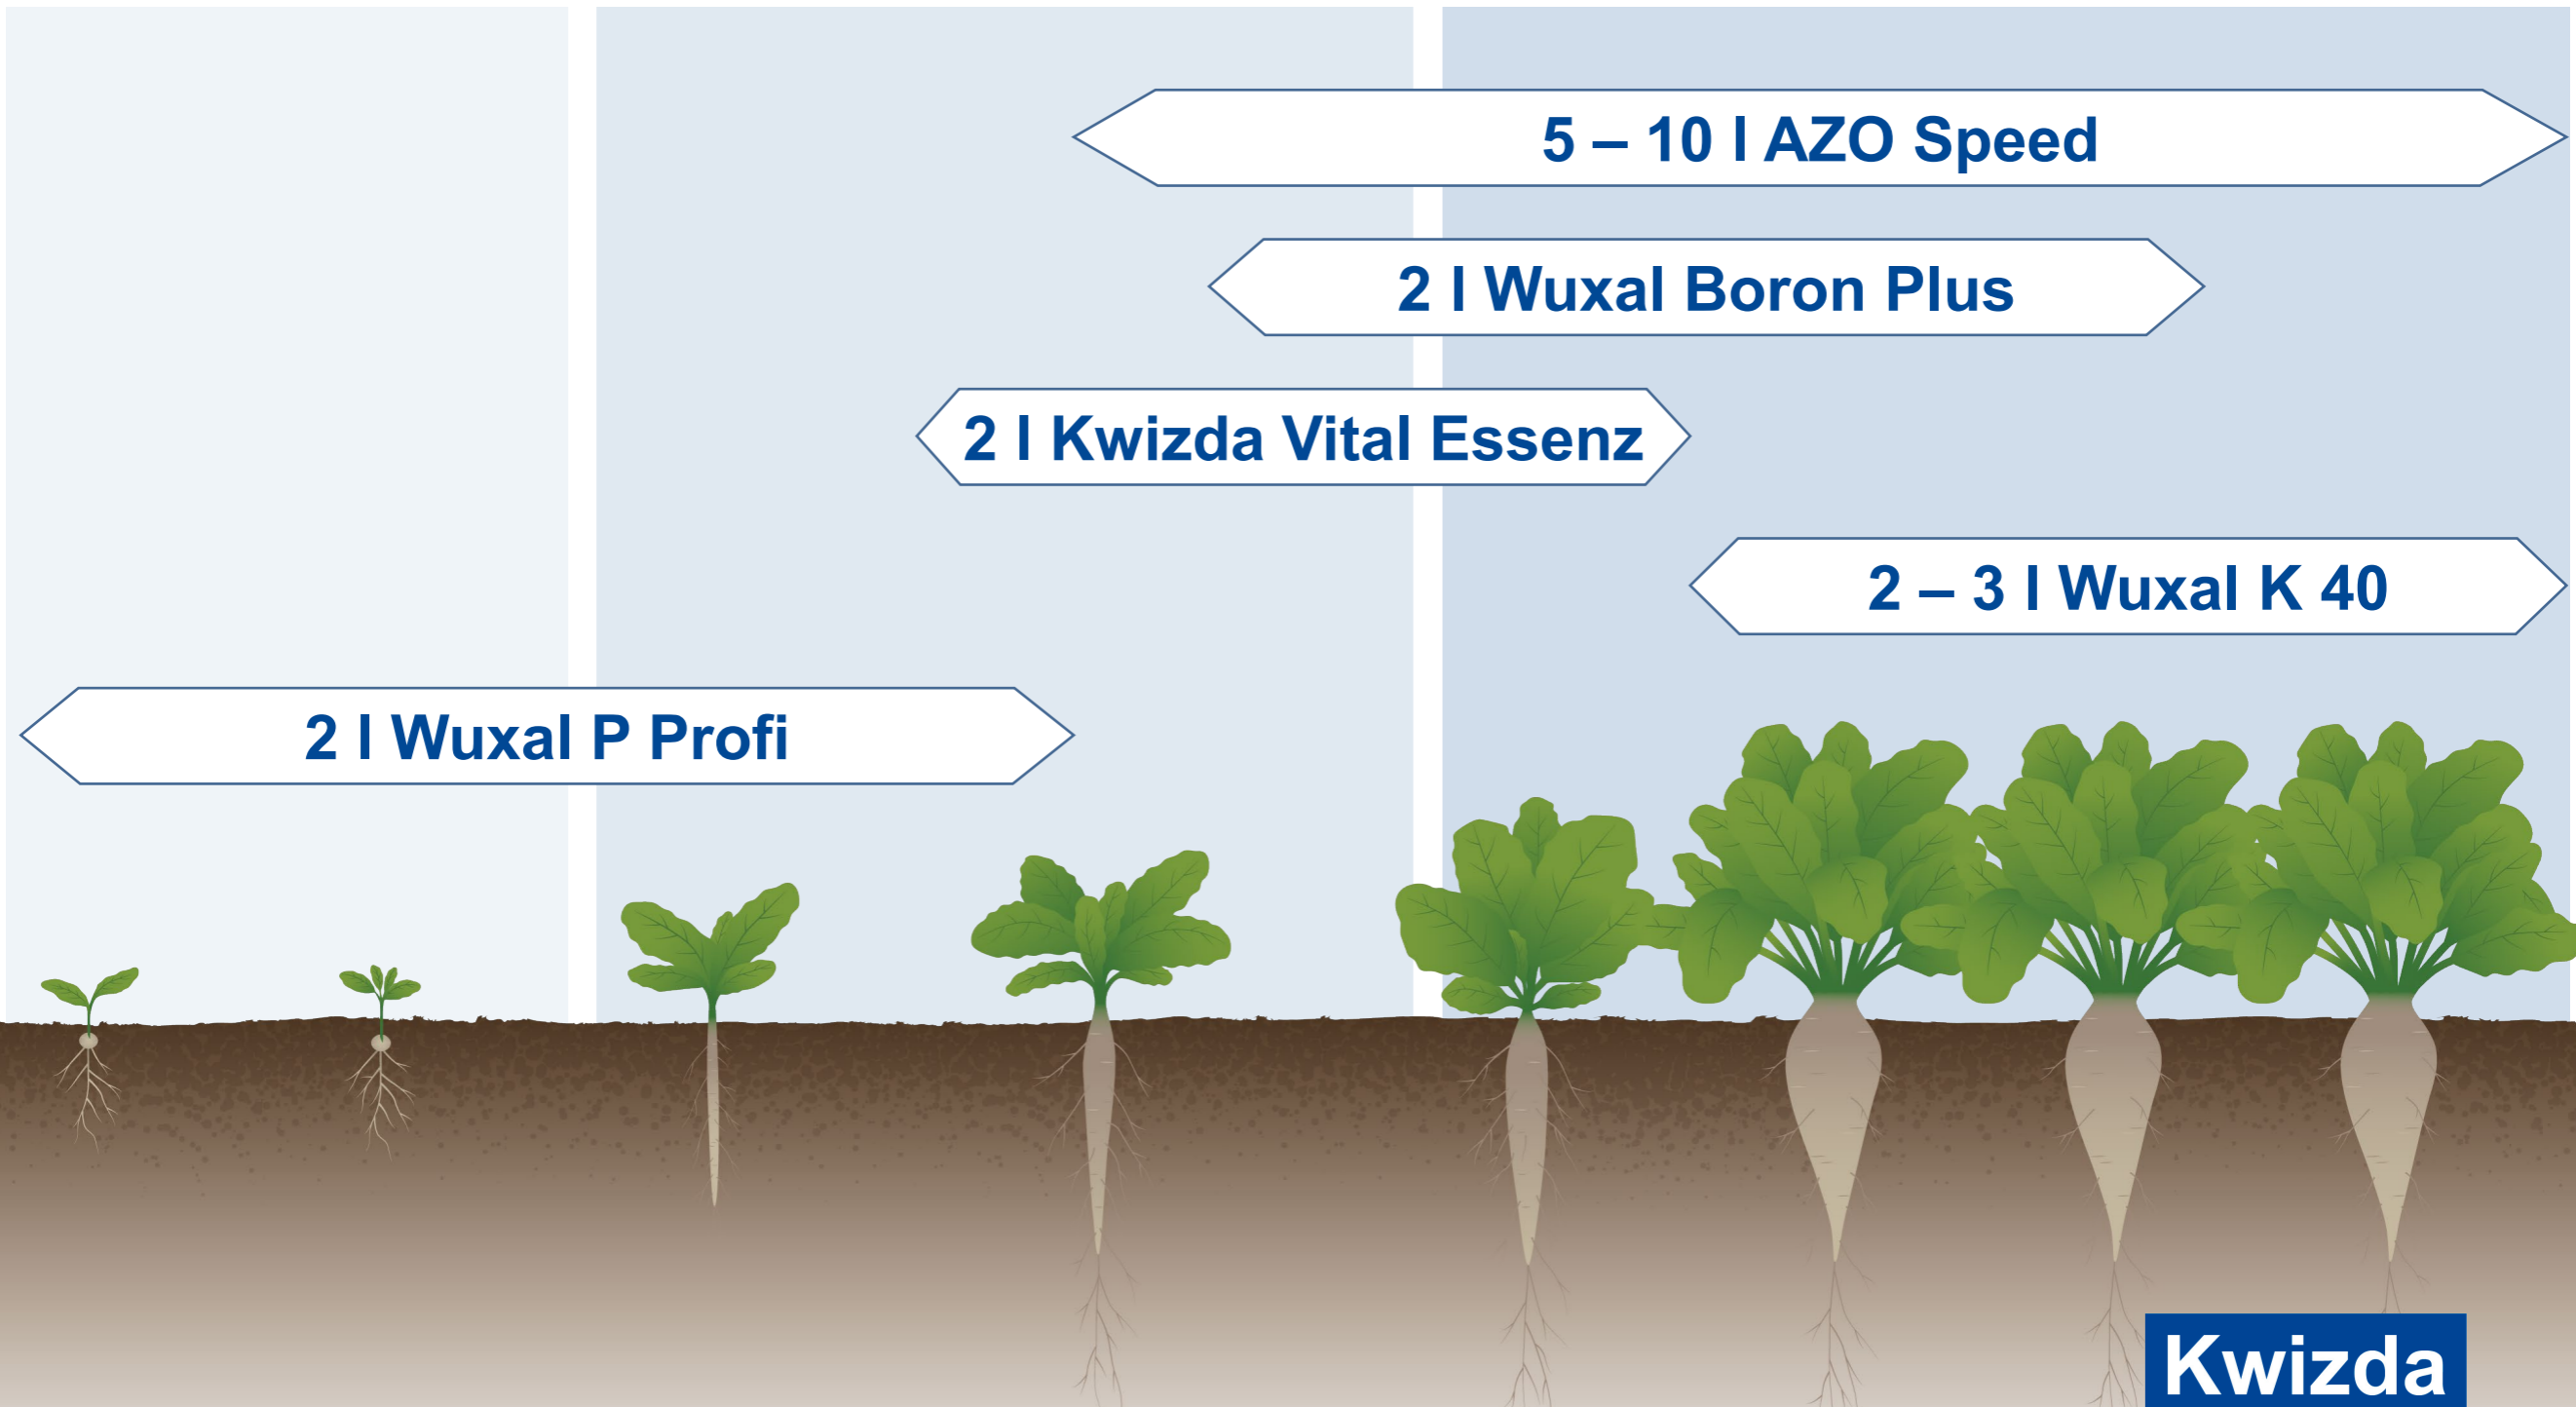

Blattdüngerstrategie

ZUCKERRÜBE

Kwizda
Agro