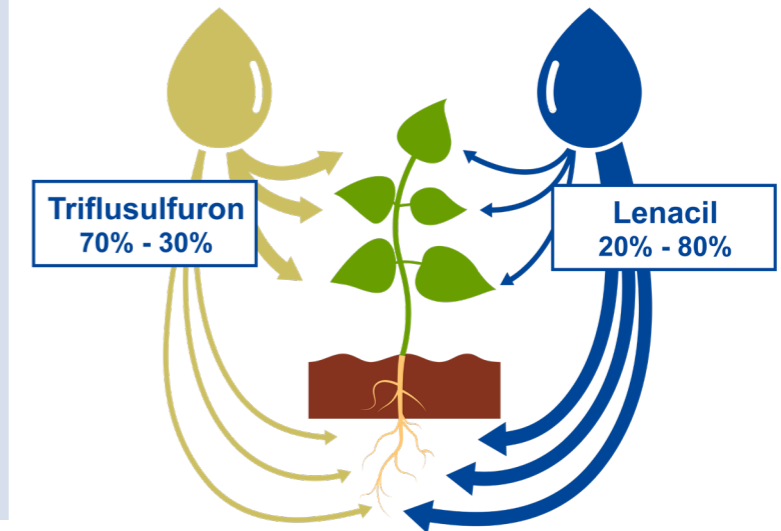

ZUCKERRÜBE

- **Wirkstoffe:**
200 g/l Phenmedipham
190 g/l Ethofumesate
- **Zulassung:**
3 x 1,5 l/ha Betanal
Tandem im NAK-System
- **Praxisempfehlung:**
1,25 – 1,5 l Betanal
Tandem + Partner
3 x im Keimblattstadium
der Unkräuter

- **TM-Partner:**
Debut
Venzar
Tanaris
Metafol SC
Gondor
Wuxal P Profi

Kwizda

Agro

ZUCKERRÜBE

Venzar - Mehrwert

- Höhere Wirkungsgrade auf **MELDE, GÄNSEFUSS** und **AMARANTH**
- Stärker gegen Knöterich-Arten inkl. **WINDEN-** und **VOGELKNÖTERICH**

■ 3 x 30 g Debut

■ 3 x Debut® DuoActive Pack (30 g Debut + 150 ml Venzar)

Kwizda

Agro

ZUCKERRÜBE

Herbizide | Strategie 2024

1. NAK

2. und 3. NAK