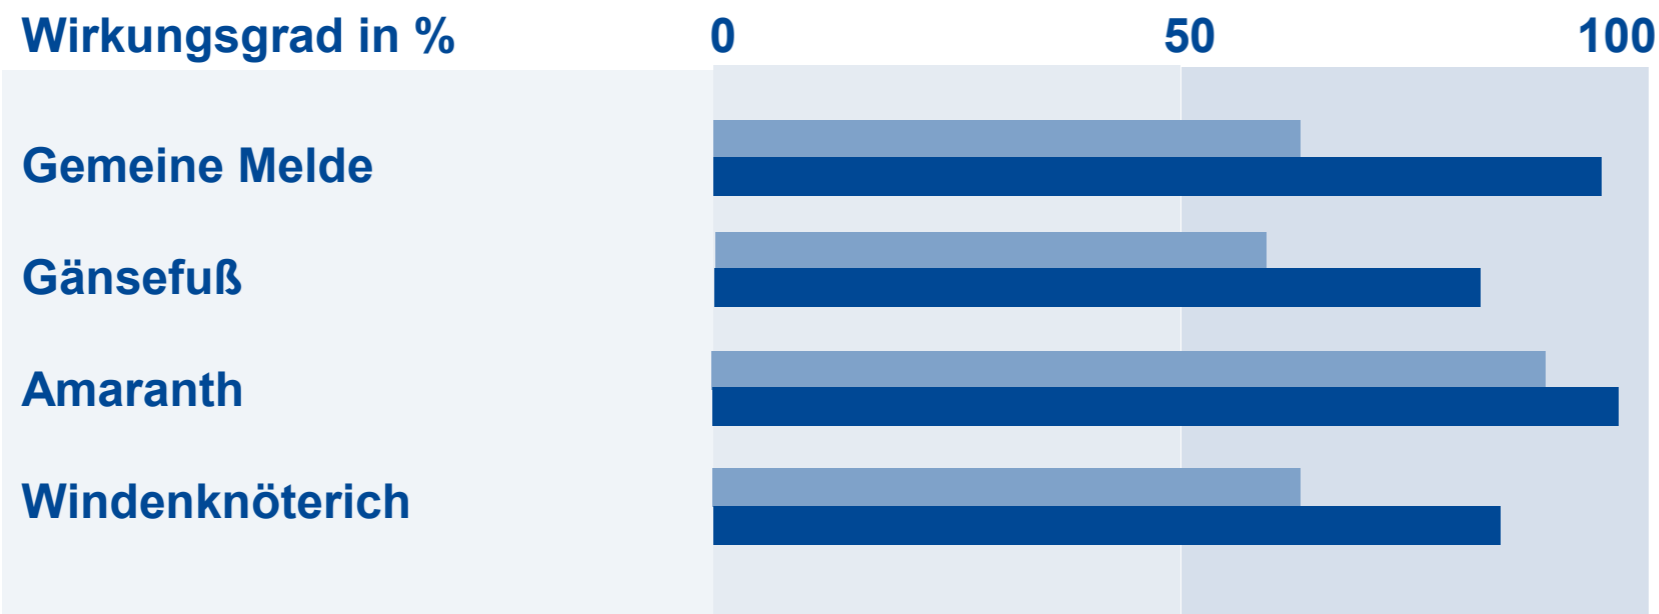

- **TM-Partner:**
Debut
Venzar
Tanaris
Metafol SC
Gondor
Wuxal P Profi

Kwizda

Agro

ZUCKERRÜBE

Venzar - Mehrwert

- Höhere Wirkungsgrade auf **MELDE, GÄNSEFUSS** und **AMARANTH**
- Stärker gegen Knöterich-Arten inkl. **WINDEN-** und **VOGELKNÖTERICH**