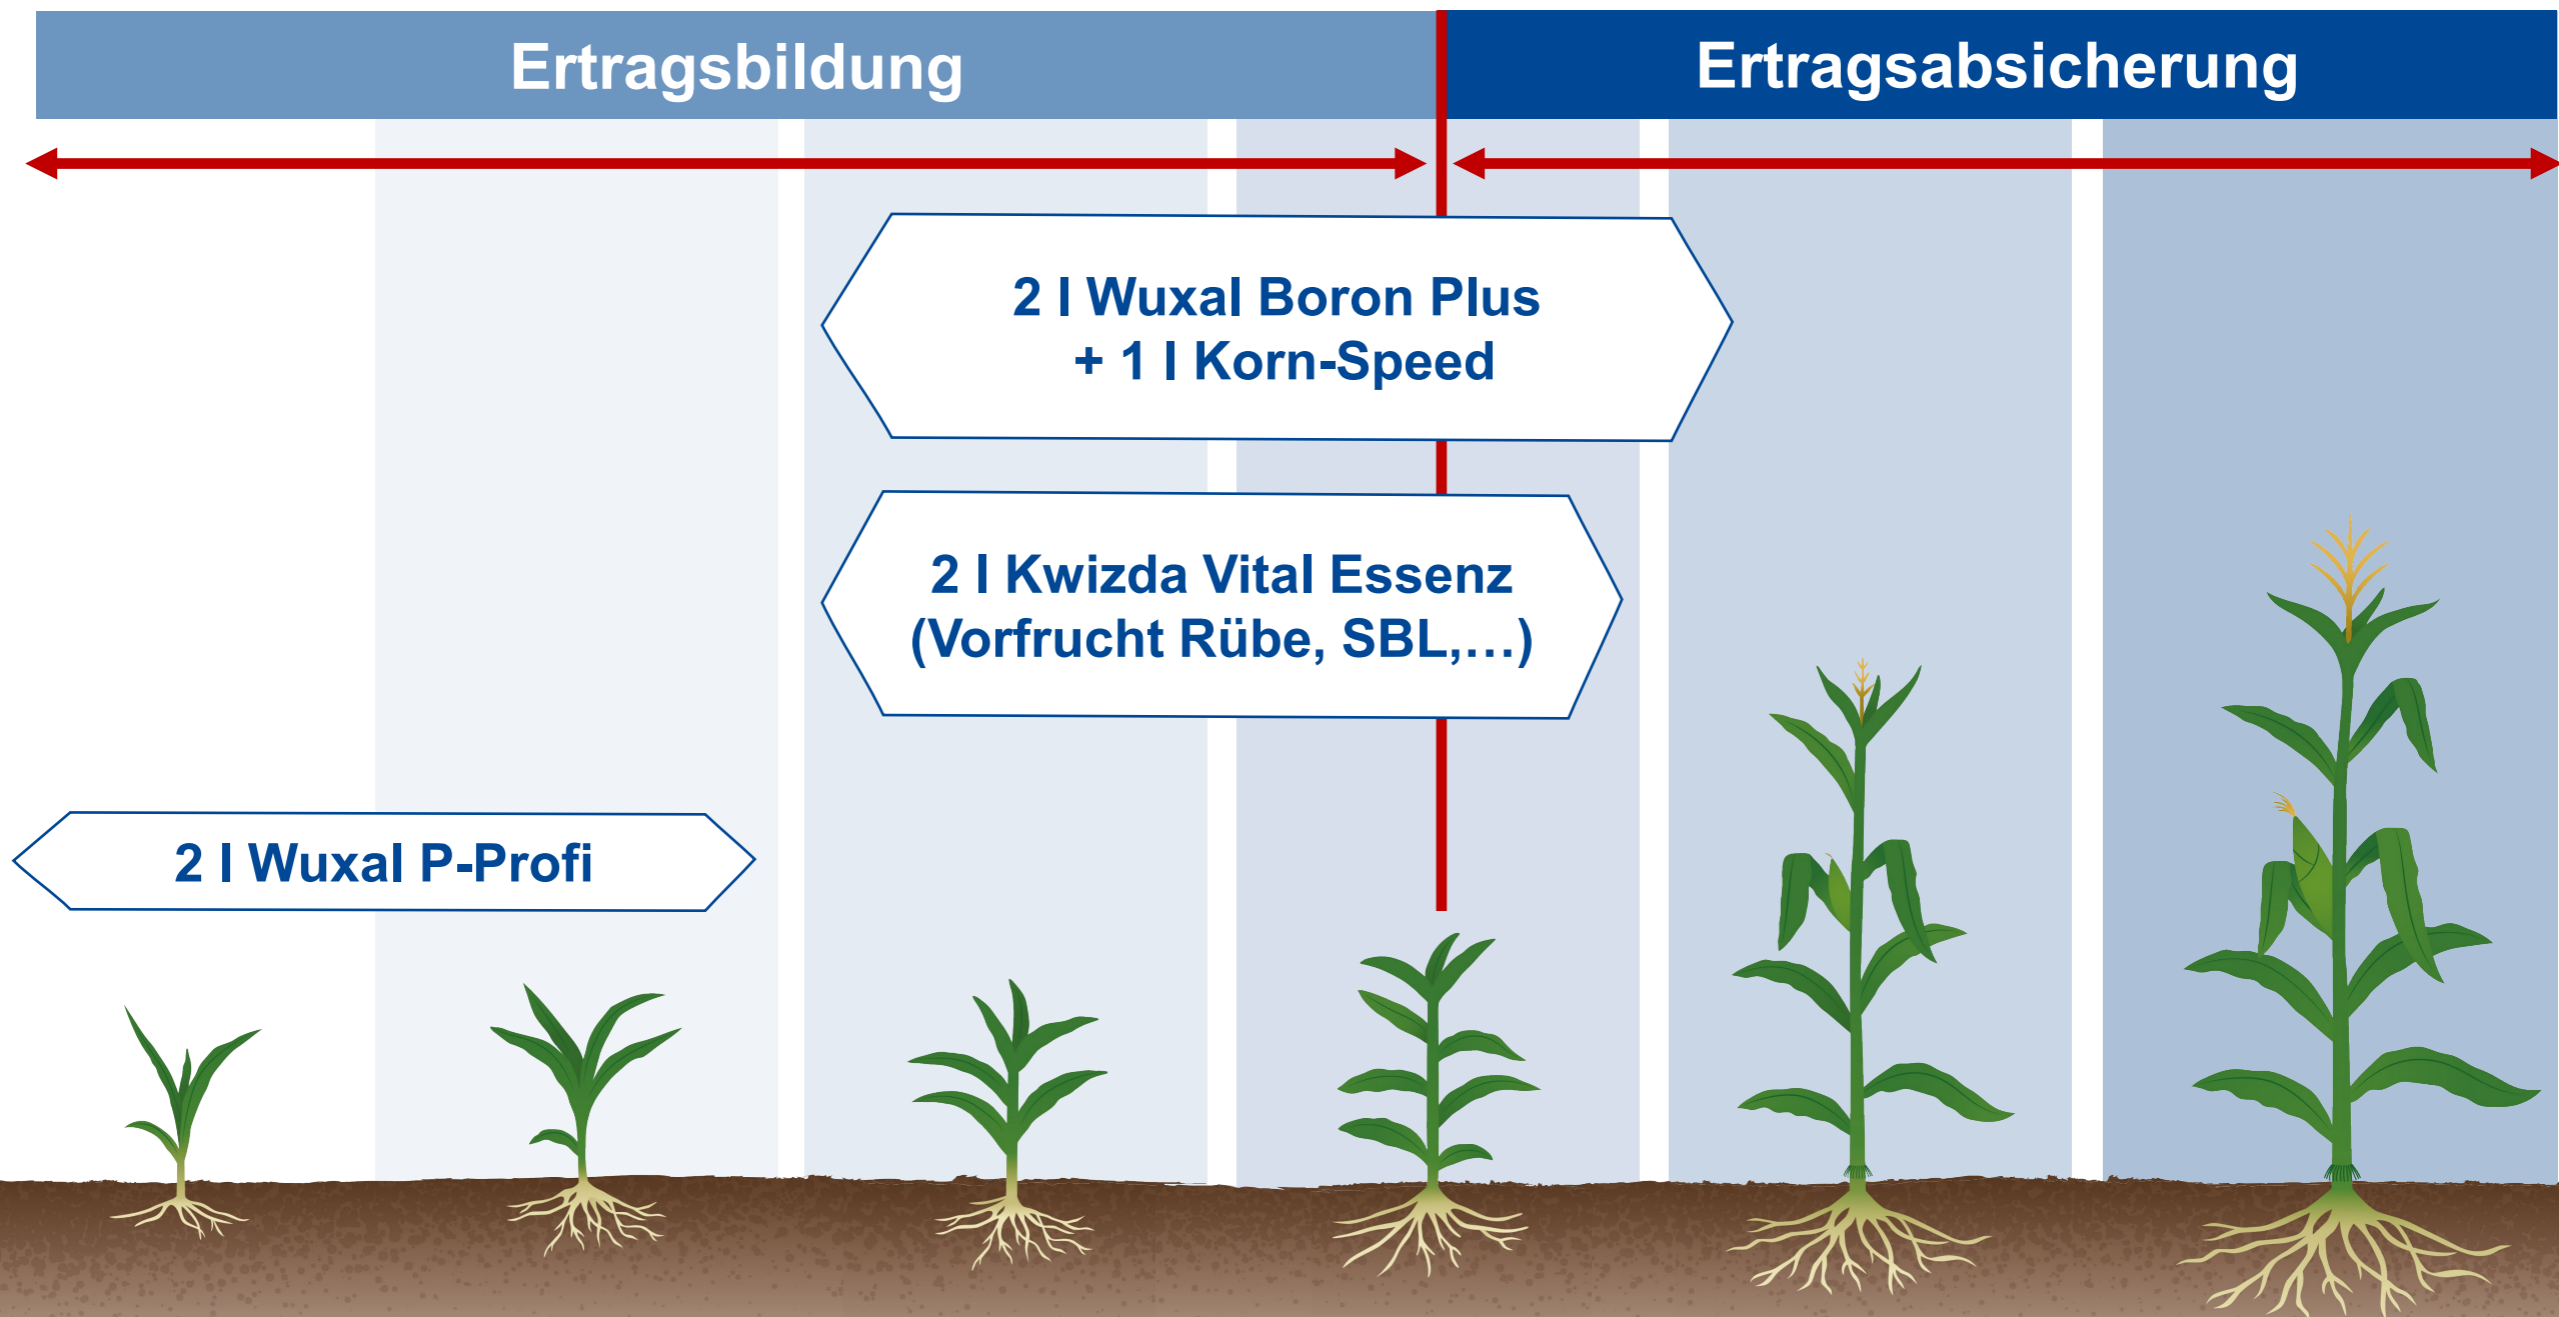

Blattdünger | Einsatzmöglichkeiten

MAIS

Kwizda

Agro