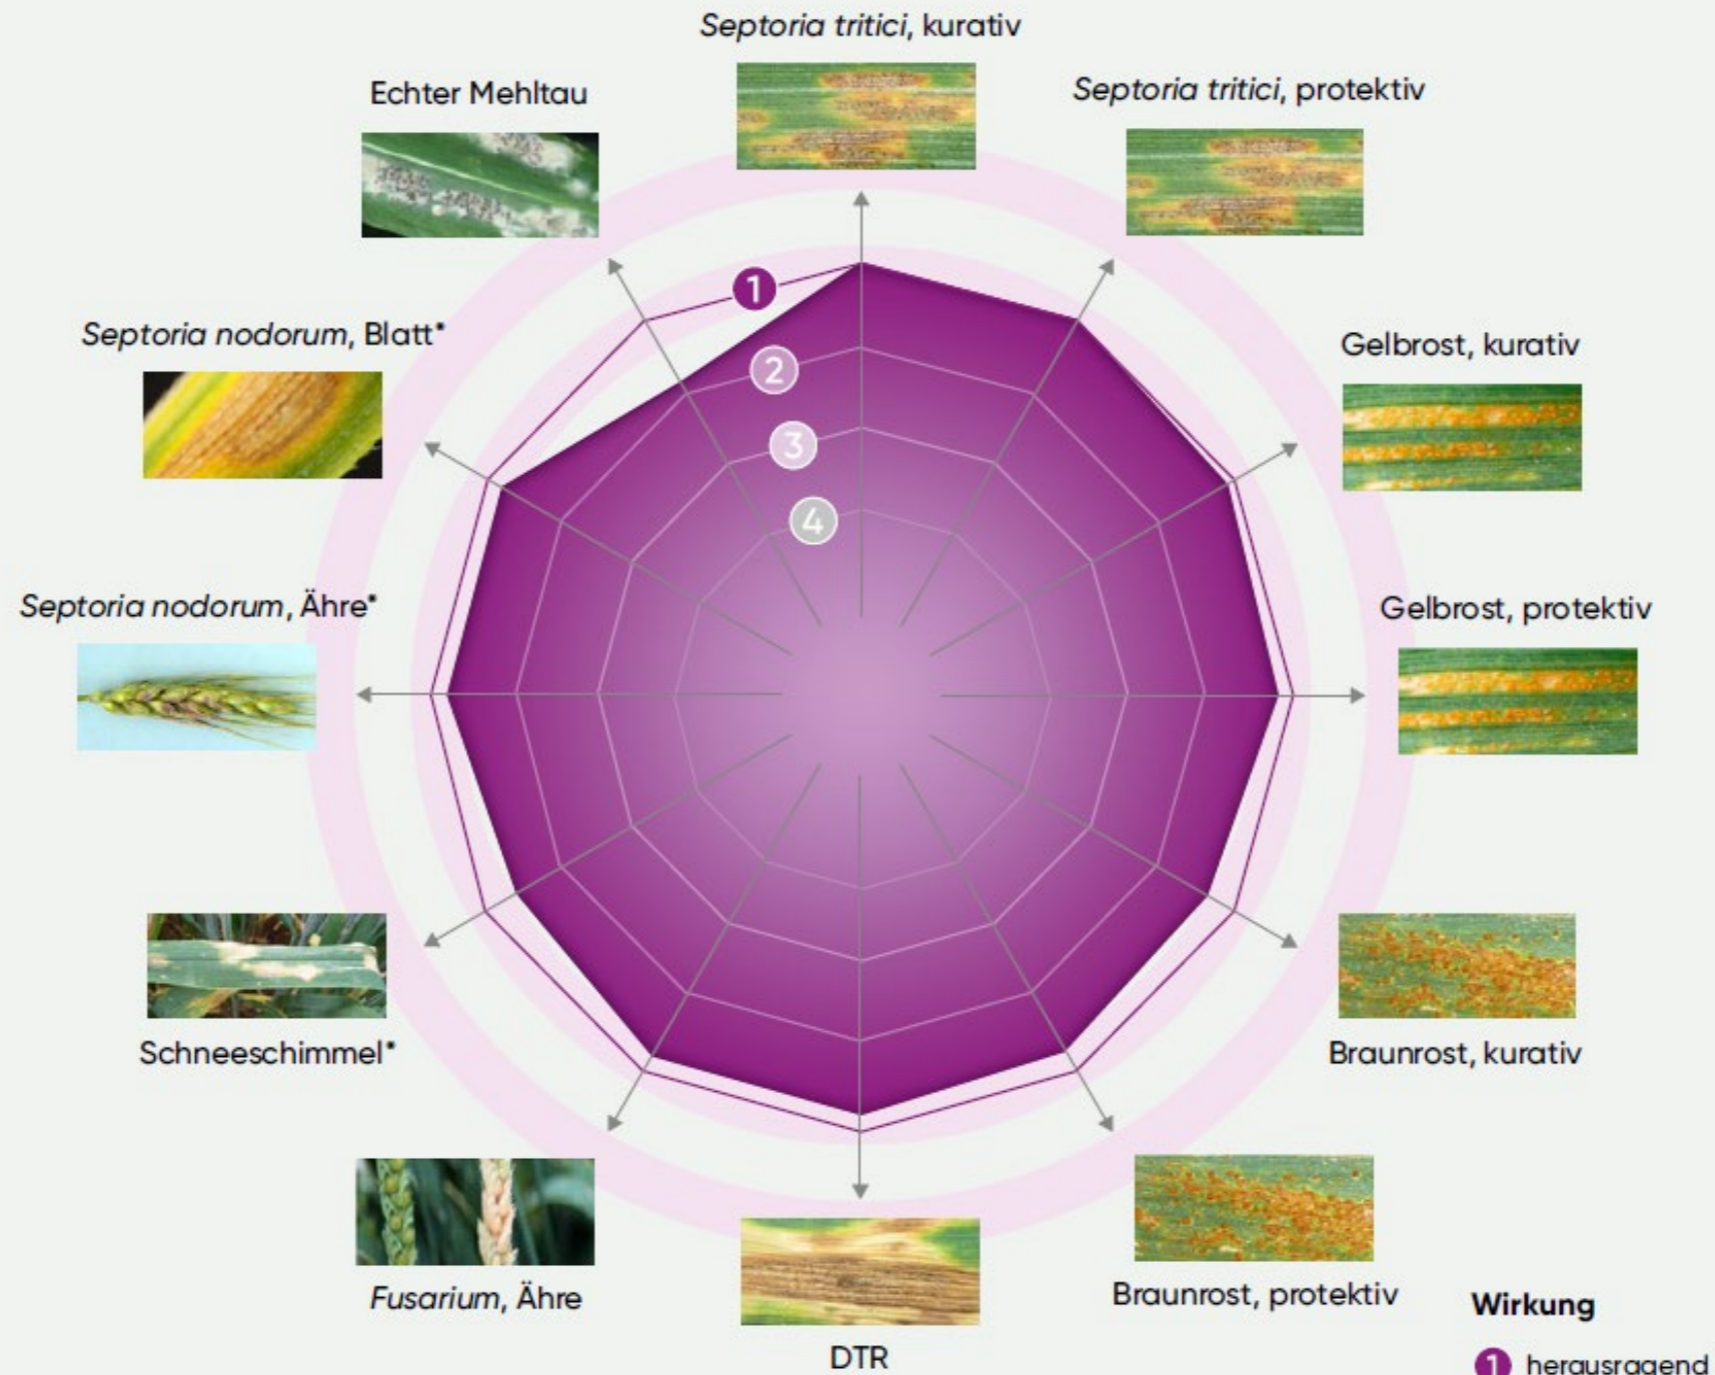

GETREIDE

Kwizda

Agro

Univoq | Wirkungsspektrum

Univoq™
Inatreq™ active

Wirkung
1 herausragend

Kwizda
Agro

GETREIDE