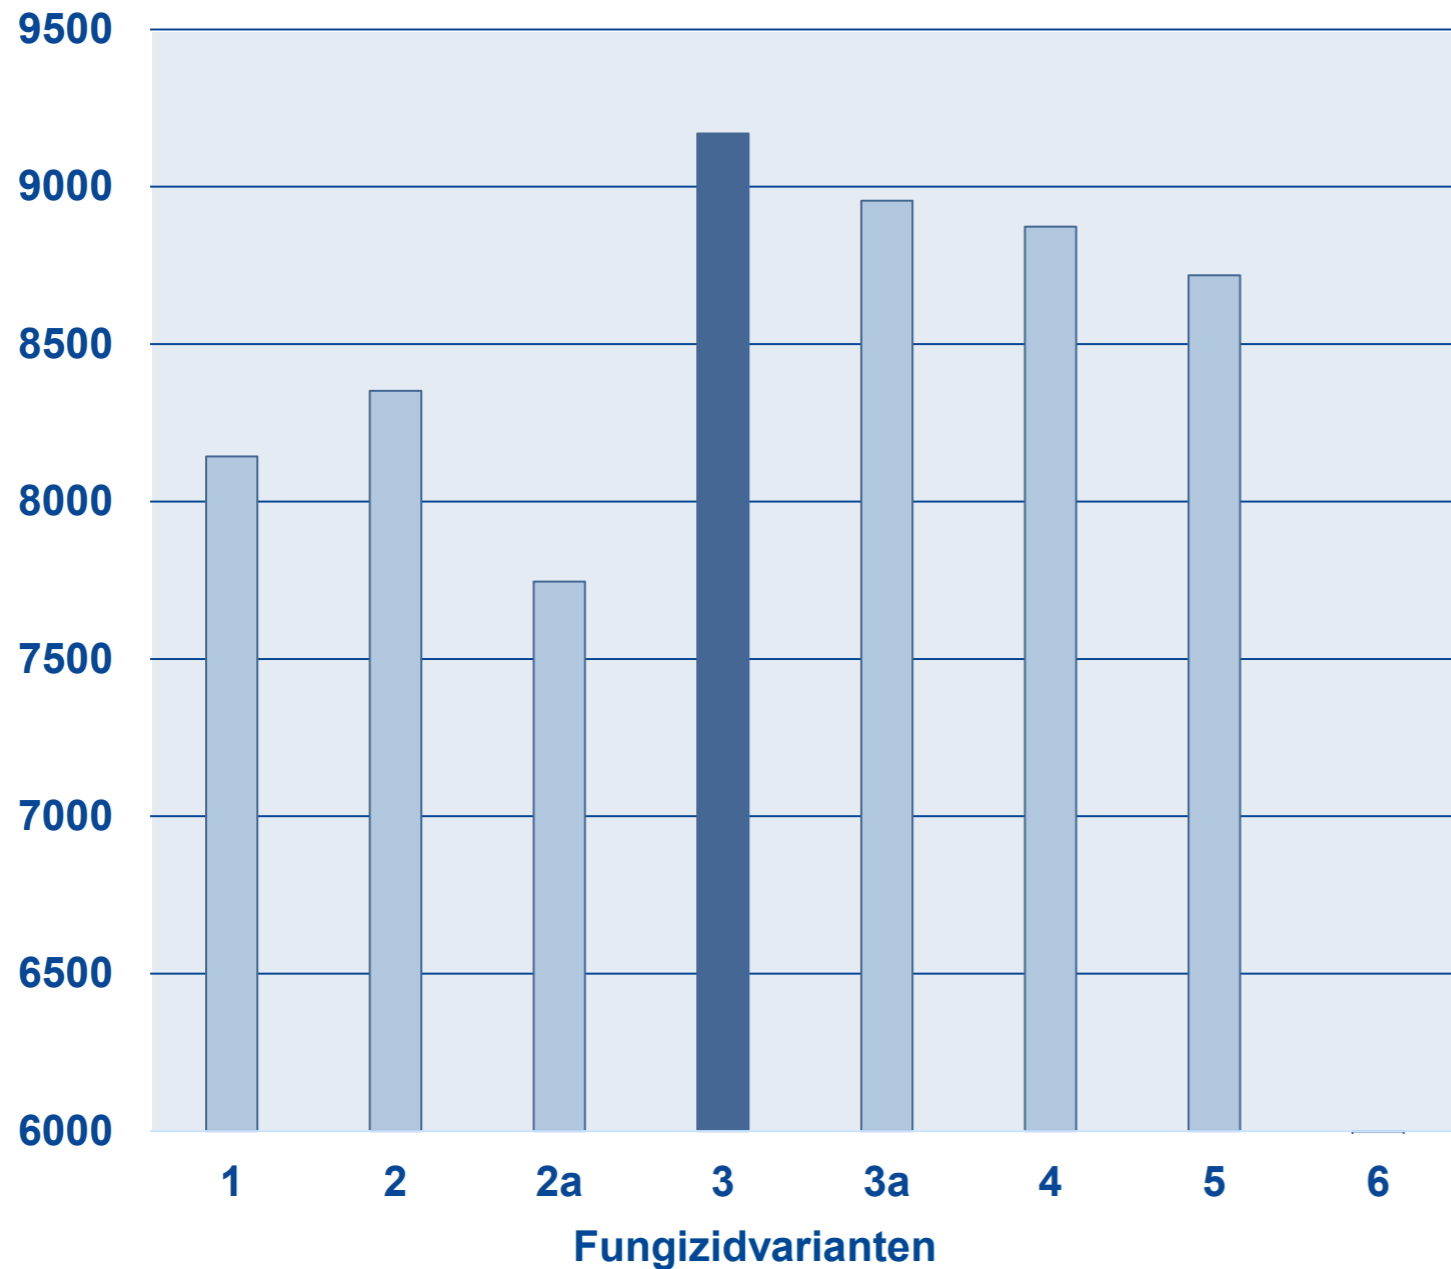

Versuch | Innform 2022 Burgkirchen

Ertrag (kg/ha)

- 1: 1 l/ha Elatus Era (18.5. EC 37)
  1 l/ha Prosaro (4.6. EC 60/65)
- 2: 2 l/ha Univoq (4.6.)
- 2a: Kontrolle unbehandelt
- **3: 1,5 l/ha Univoq (18.5. EC 37)
  0,8 l/ha Siltra Xpro (4.6. EC 60/65)**
- 3a: 1,5 l/ha Univoq (18.5. EC 37)
  1 l/ha Prosaro (4.6. EC 60/65)
- 4: 1,15 l/ha Ascra Xpro (18.5. EC 37)
  0,8 l/ha Siltra Xpro (4.6. EC 60/65)
- 5: 0,35 l/ha Nutri phite Magnus S (12.4.)
  1,5 l/ha Revytrex (18.5. EC 37)
  1,5 l/ha Caramba (4.6. EC 60/65)
- 6: 1,5 l/ha Revytrex (18.5. EC 37)
  1,5 l/ha Caramba (4.6. EC 60/65)
  (Wiegefehler – kein Ergebnis)

Kwizda

Agro

GETREIDE