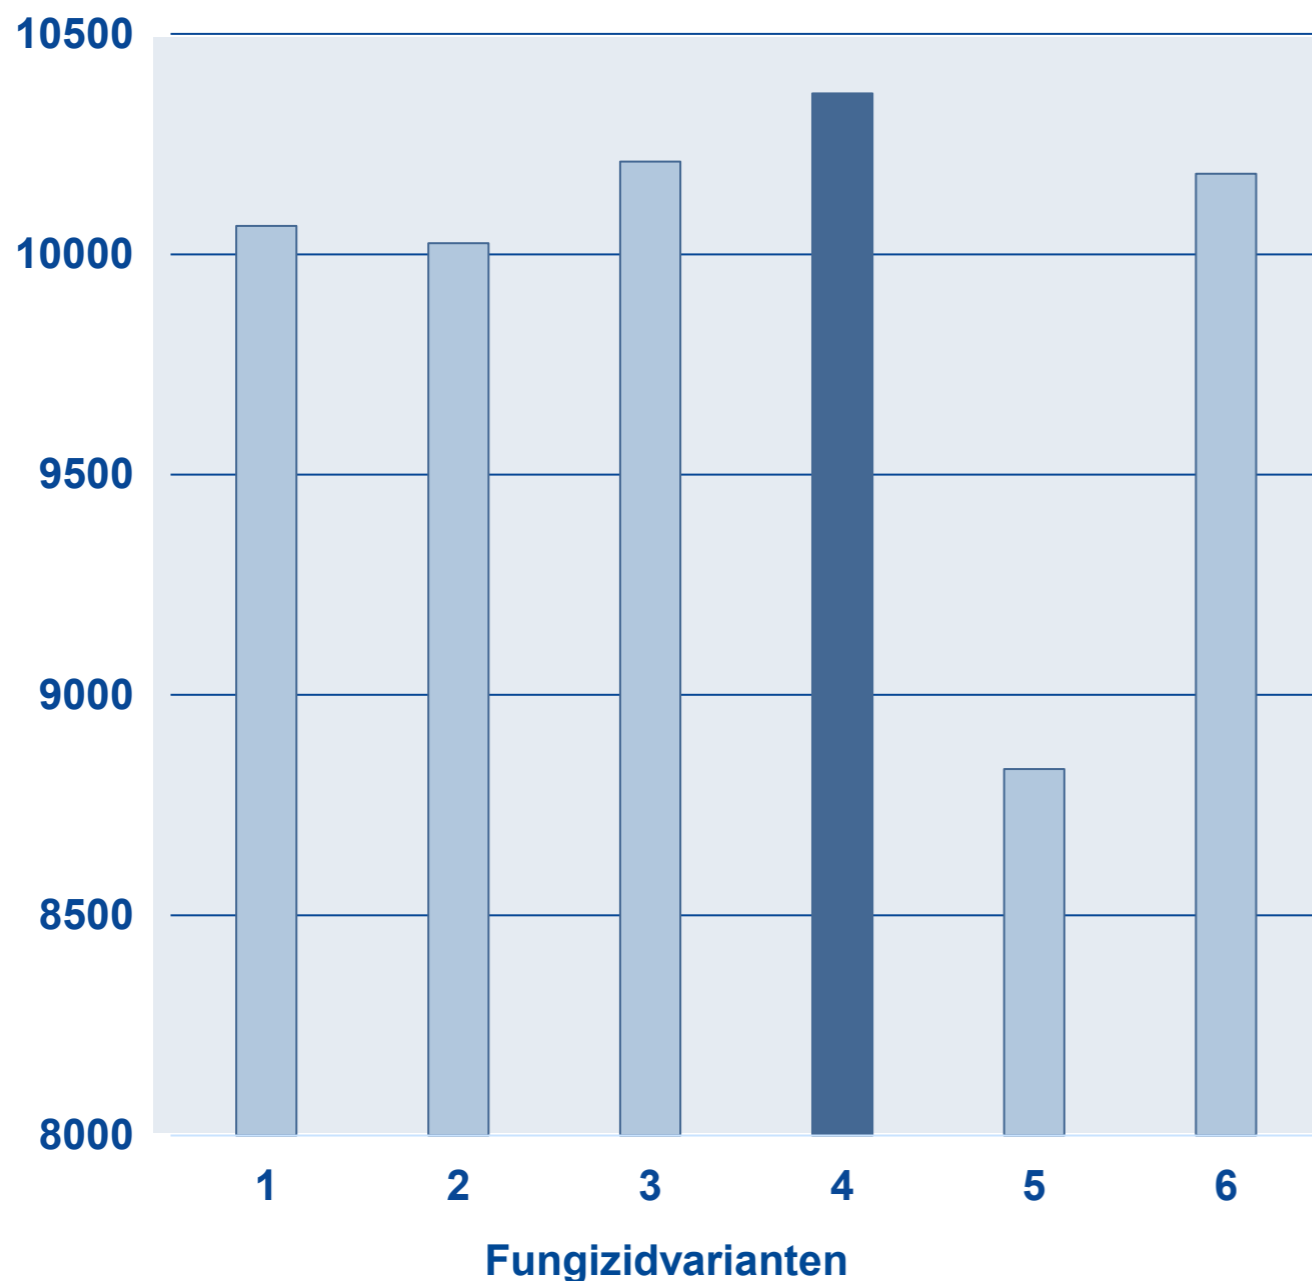

Versuch | Innform 2022 Altheim

Ertrag (kg/ha)

- 1: 1,2 l/ha Ascra Xpro (19.5. EC 37)
  1,5 l/ha Delaro forte (8.6. EC 60/65)
- 2: 1,5 l/ha Revytrex (19.5. EC 37)
  1,5 l/ha Caramba (8.6. EC 60/65)
- 3: 1,5 l/ha Inatreq + 1 l/ha Turret (19.5. EC 37)
  1 l/ha Prosaro (8.6. EC 60/65)
- 4: 1,5 l/ha Univoq (19.5. EC 37)
  1 l/ha Siltra Xpro (8.6. EC 60/65)
- 5: Kontrolle - unbehandelt
- 6: 1,2 l/ha Ascra Xpro
  1 l/ha Prosaro (8.6. EC 60/65)

Kwizda

Agro

GETREIDE