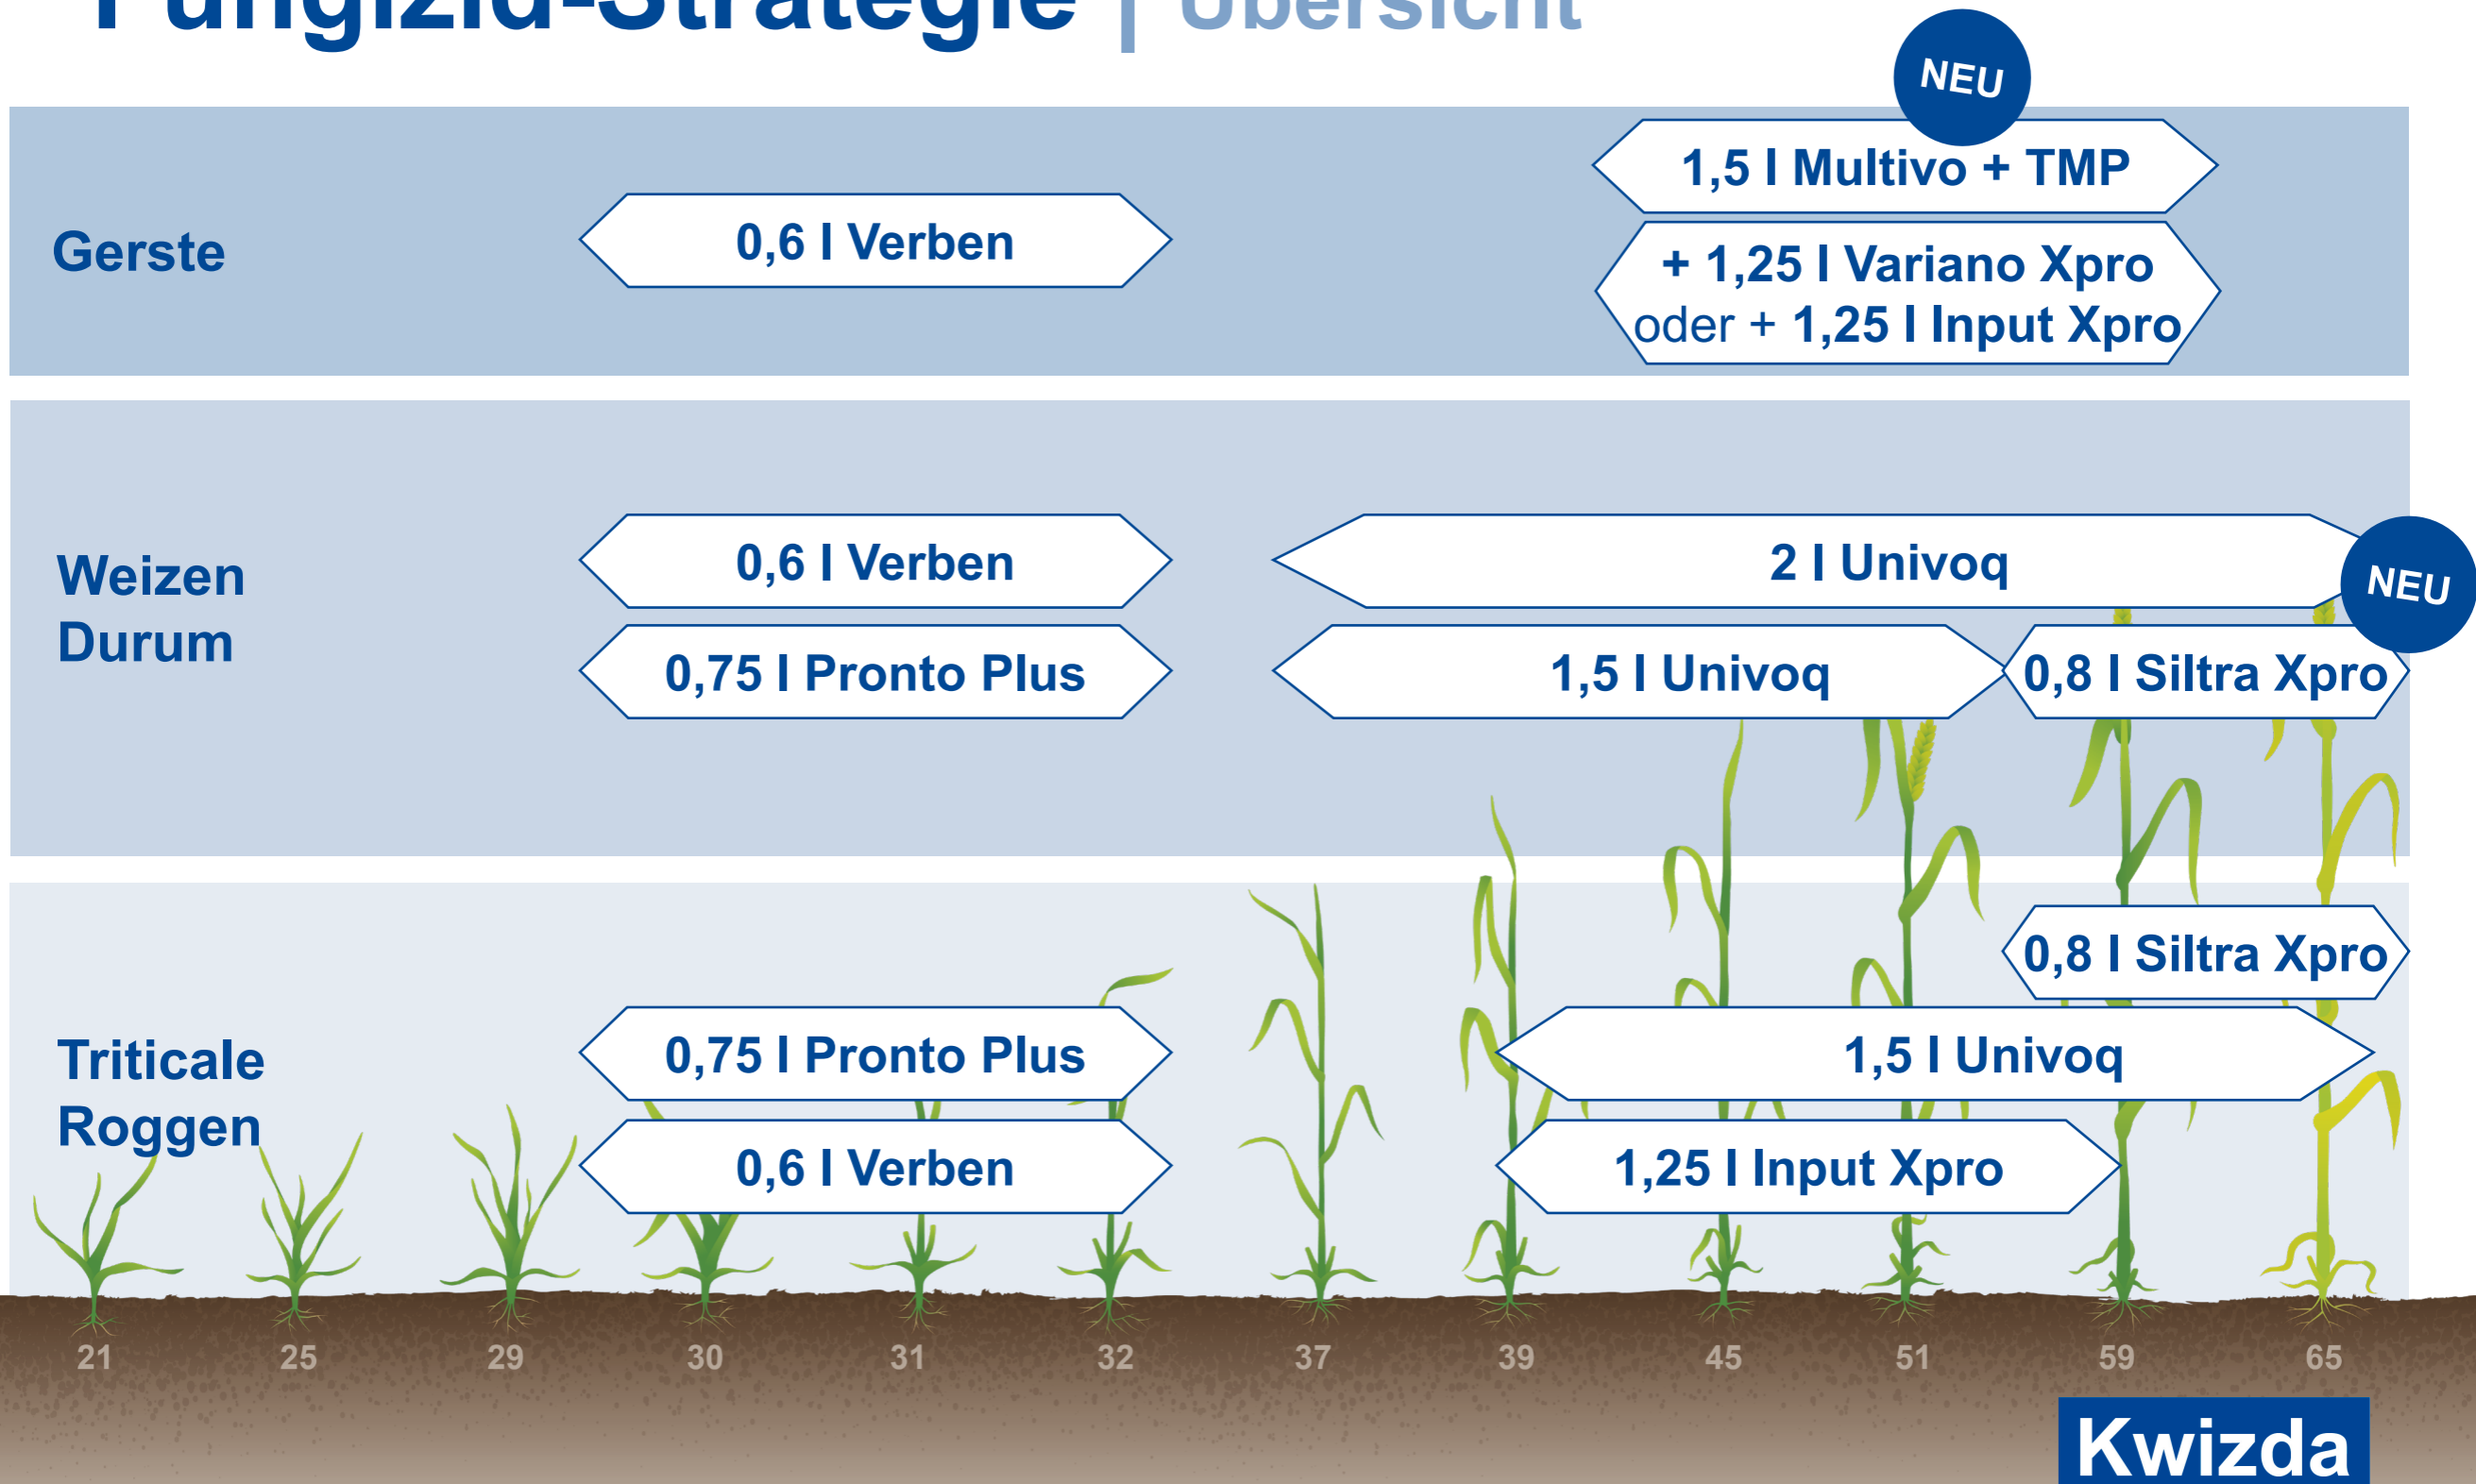

Siltra Xpro | Produktprofil

NEU

- **Wirkstoffe:**
60 g/l Bixafen + 200 g/l Prothioconazol in Xpro Formulierung
- **Kulturen:**
Weizen, Roggen, Triticale, Dinkel, Gerste, Hafer
- **Breite Zulassung** gegen die wichtigen Getreidekrankheiten von Halmbruch über Blattkrankheiten bis Ährenfusariosen

Anwendung:

0,8 l/ha Siltra Xpro

Schwerpunkt Fusariosen und später Rost in Weizen, Triticale und Dinkel

GETREIDE

Kwizda

Agro

NEU

- **Wirkstoff:**
500 g/l Folpet in SC Formulierung
- **Kulturen:**
Gerste, Weizen, Triticale, Dinkel und Weinbau
- **Zugelassen gegen Ramularia in Gerste** zur Befallsminderung sowie alternativer Wirkmechanismus gegen Septoria Tritici und Nodorum
- **Günstiges Kontaktfungizid mit dem Wirkstoff Folpet**

Anwendung gegen Ramularia in Gerste:

1,5 l/ha Multivo + 1,25 l/ha Variano Xpro (oder anderer Tankmischpartner)
BBCH 39 – 59 bevor das Grannendach schließt.

Fungizid-Strategie | Übersicht

Versuch | LK OÖ 2023 Bad Wimsbach