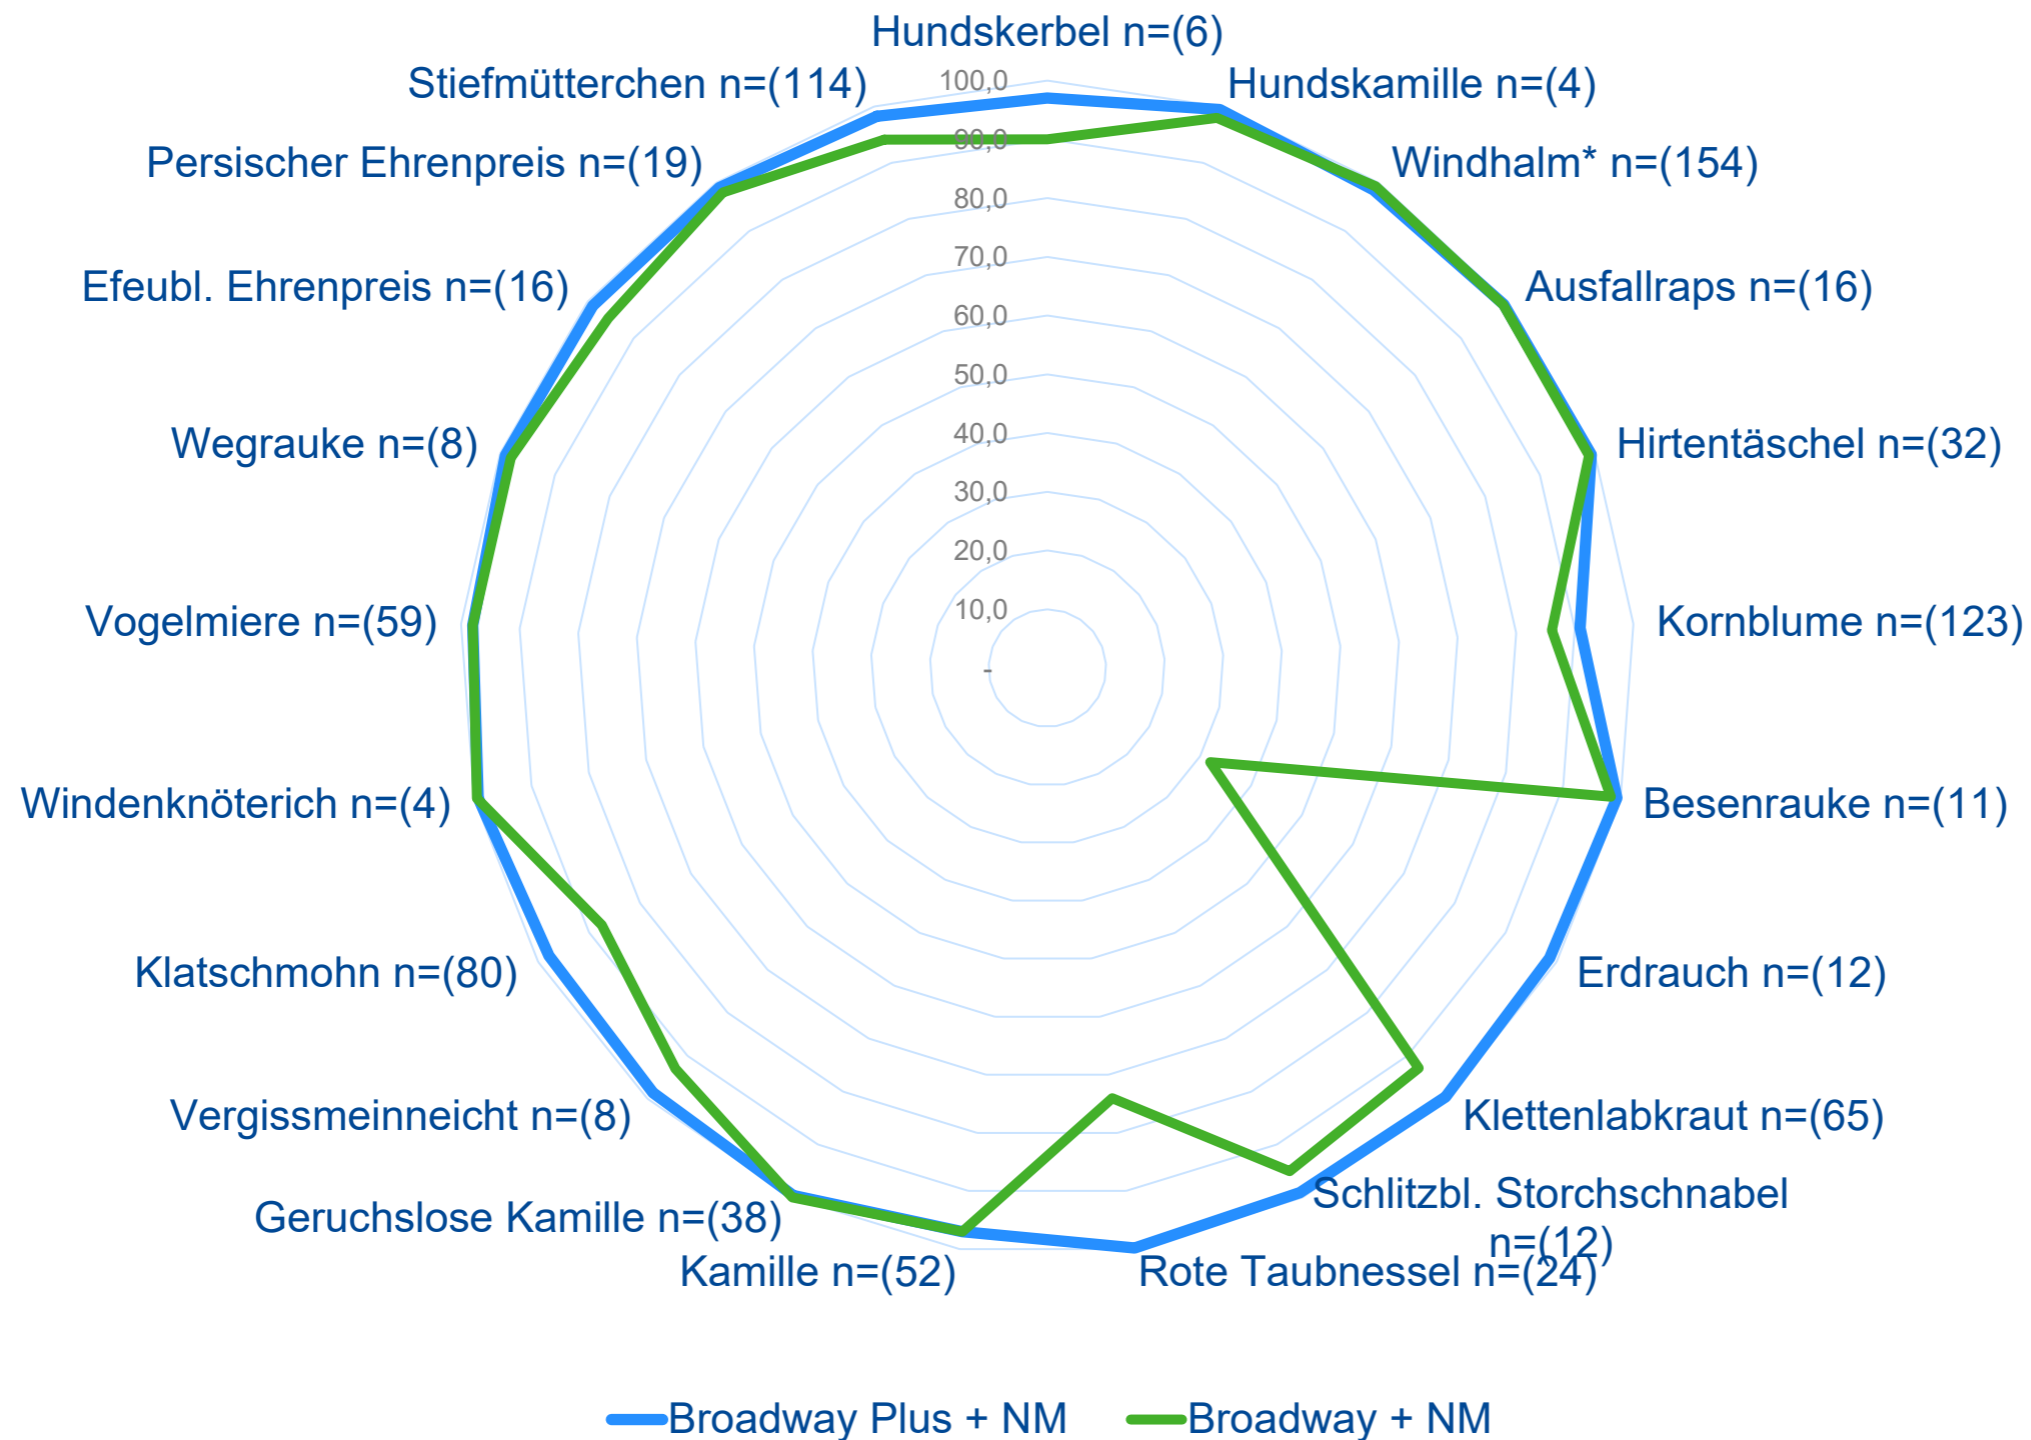

Broadway Plus | zu Broadway

Broadway™ Plus

Arylex™ active

HERBIZID

Wirkung
BROADWAY PLUS
auf Unkräuter

Wirkung
BROADWAY
auf Unkräuter

Kwizda
Agro