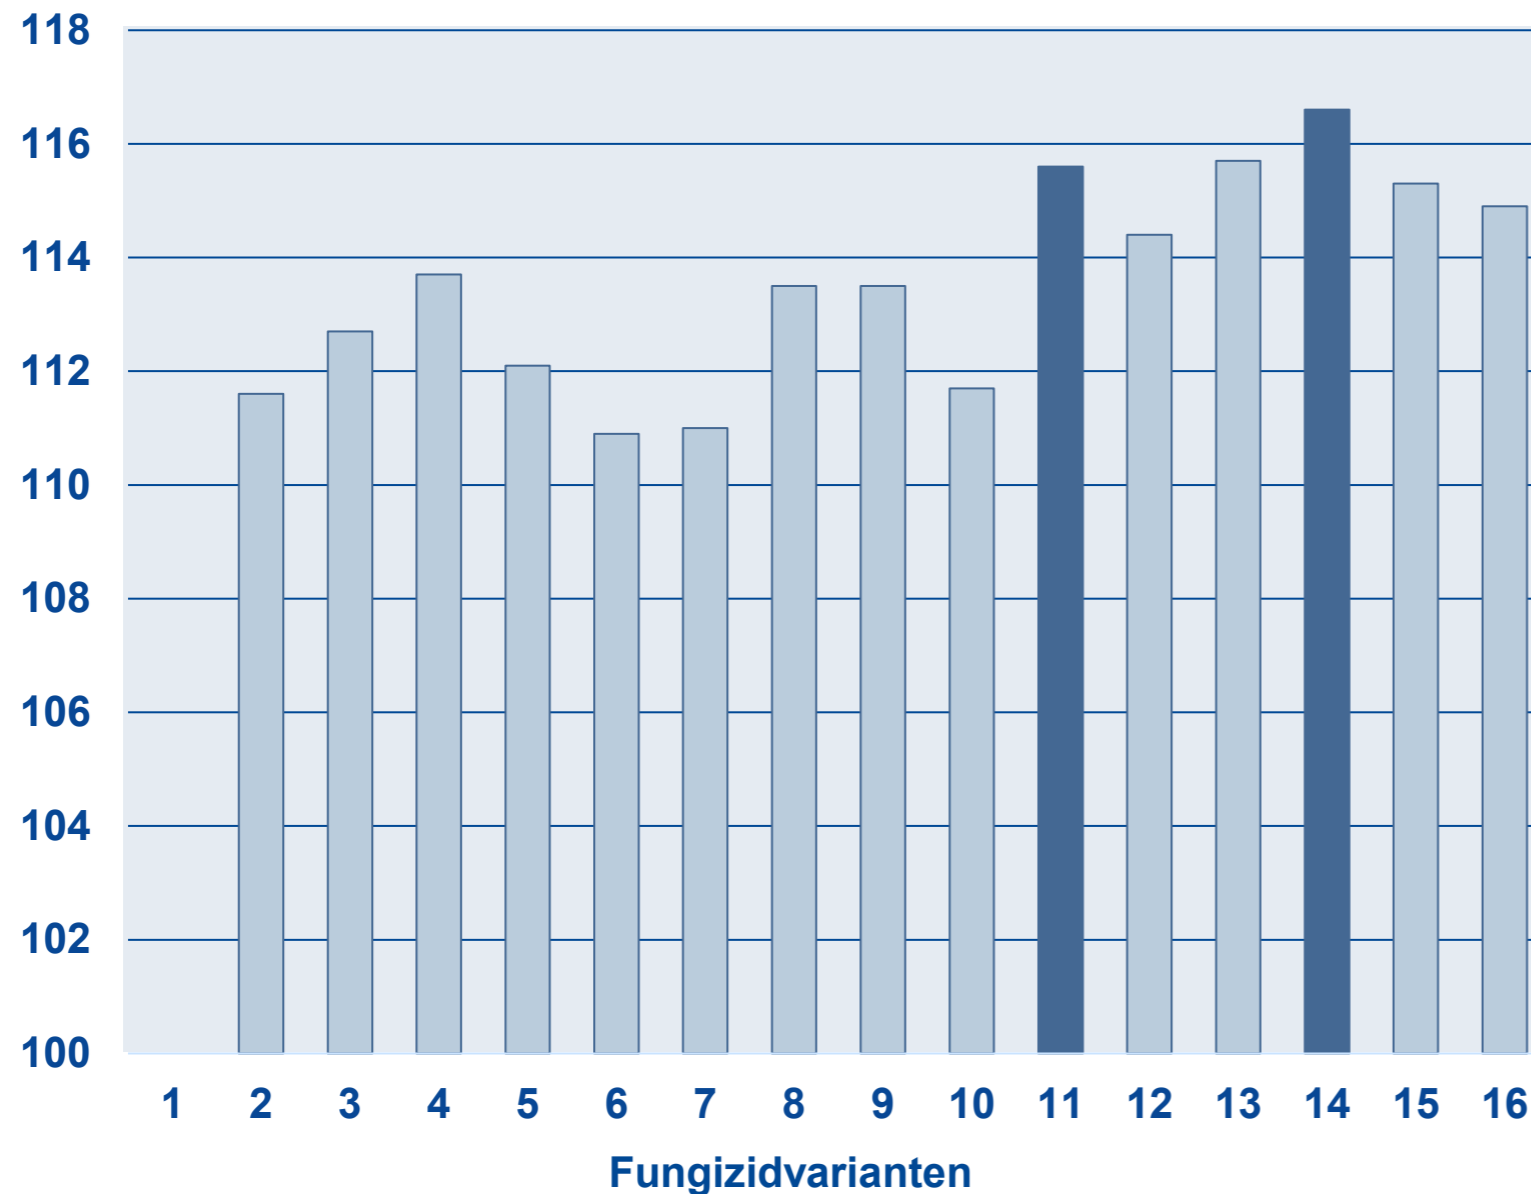

Versuch | LK OÖ 2023 Bad Wimsbach

Ertrag relativ
(unbehandelt 100%)

- 1: Unbehandelt
- 2: 0,6 l/ha Unix + 0,5 kg/ha Tern (3.5., ES 33)
  0,8 l/ha Elatus Era (27.5., ES 49)
  1,0 l/ha Magnello (10.6, ES 65/69)
- 3: 1,25 l/ha Ascra Xpro (27.5., ES 49)
- 4: 1,5 l/ha Revytrex (27.5., ES 49)
- 5: 1,0 l/ha Elatus Era (27.5., ES 49)
- 6: 1,0 l/ha Elatus Era+1,5 l/ha Amistar Max (27.5., ES 49)
- 7: 2,0 l/ha Univoq (27.5., ES 49)
- 8: 1,25 l/ha Input Xpro (27.5., ES 49)
- 9: 1,5 l/ha Balaya (27.5., ES 49)
- 10: 0,6 l/ha Unix + 0,5 kg/ha Tern (3.5., ES 33)
  1,0 l/ha Elatus Era (27.5., ES 49)
- **11: 0,8 l/ha Verben (3.5., ES 33)
  1,5 l/ha Univoq (27.5., ES 49)**
- 12: 1,0 l/ha Ascra Xpro (27.5., ES 49)
  1,0 l/ha Sirena (10.6., ES 65/69)
- 13: 1,0 l/ha Ascra Xpro (27.5., ES 49)
  1,5 l/ha Delaro forte (10.6., ES 65/69)
- **14: 1,5 l/ha Univoq (27.5., ES 49)
  0,8 l/ha Siltra Xpro (10.6., ES 65/69)**
- 15: 1,5 l/ha Revytrex (27.5., ES 49)
  2,5 kg/ha Kumar (10.6., ES 65/69)
- 16: 1,0 l/ha Revytrex (27.5., ES 49);
  1,0 kg/ha Kumar + 0,75 l/ha Sirena, (10.6., ES 65/69)