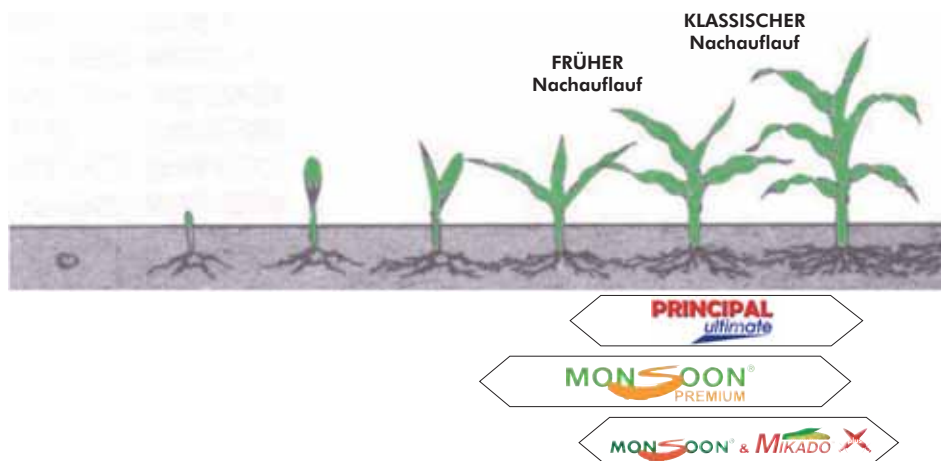

Applikationstermine - Wachstumsstadien und mögliche Maßnahmen