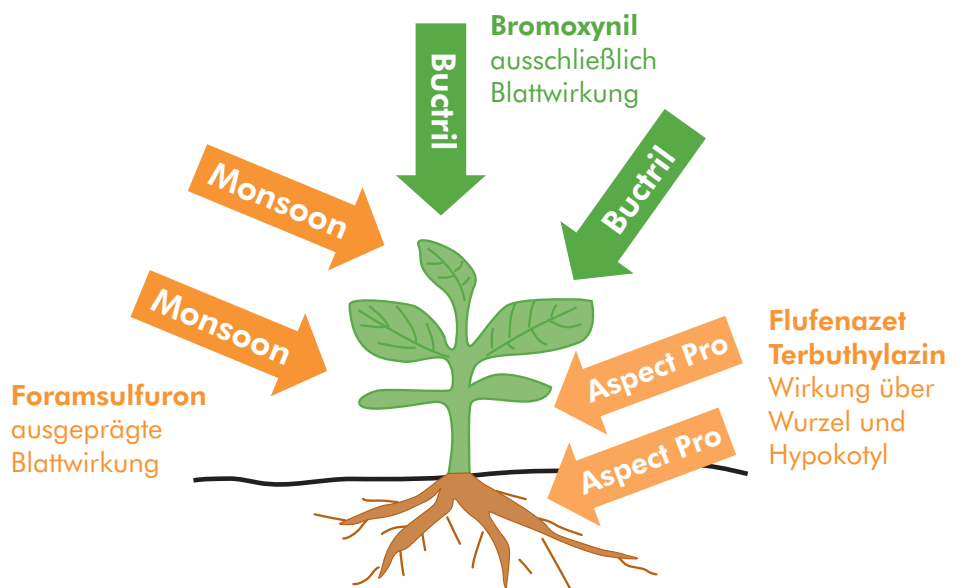

Das Premiumherbizid im frühen Nachauflauf

- Premium-Lösung für Nichthirsegräser und Mulchsaaten
- Premium-Breitenwirkung auf alle wichtigen Unkräuter und Gräser
- Premium-Wirkungssicherheit über Blatt und nachhaltig über den Boden

Wirkungsspektrum

Amarant, Gänsefuß, Melde, Bingelkraut, Franzosenkraut, Hirtentäschel, Hohlzahn, Kamille, Klettenlabkraut, Kreuzkraut, Stiefmütterchen, Vogelmiere, Zweizahn u. a. Borstenhirse, Hühnerhirse, Fingerhirse, Ausfallgetreide, **Flughafener**, **Quecke** u. a.

Anwendungszeitraum

Im frühen Nachauflauf (2 - 5 Blattstadium des Mais); flexibler Einsatz bis zum 6-Blattstadium möglich.

Empfehlung

1 Packung für 2,5 ha

2 l Monsoon
 + **1,6 l Aspect Pro**
 + **0,4 l Buctril /ha**

Wirkungsmechanismus Monsoon Premium

Starke Blatt- und anhaltende Bodenwirkung auf Unkräuter und Ungräser

Die Nummer 1 im klassischen Nachauflauf

- Die Komplettlösung mit sicherer Wirkung
- Besonders preiswert im Kombipack
- Sehr gute Maisverträglichkeit auch bei ungünstigen Witterungsverhältnissen